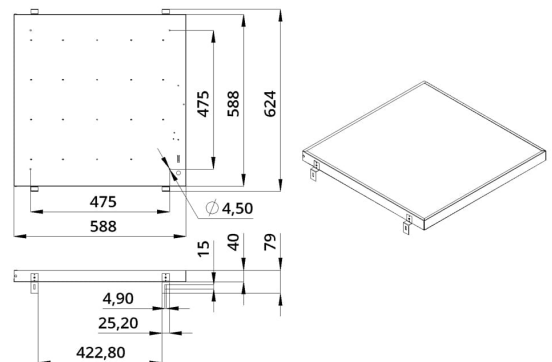

2. КСС и Габаритный чертеж

Кривая силы света

Габаритный чертеж

3. Основные технические данные и характеристики

Характеристики	Значение
Мощность, [Вт ±10%]:	23
Световой поток светильника, [лм ±5%]:	2 650
Номинальная коррелированная цветовая температура по ГОСТ 34819-2021, [К]:	5 000
Тип кривой силы света:	косинусная
Тип рассеивателя:	микропризма
Угол излучения, [°]:	80
Индекс цветопередачи (CRI), не менее:	90
Род тока:	АС
Коэффициент пульсации (Кп), не более, [%]:	1
Напряжение питания, [В]:	~176-264
Частота напряжения электропитания, [Гц ±10%]:	50
Коэффициент мощности (P _f), не менее:	0,98
Класс защиты от поражения электрическим током (по ГОСТ IEC 60598-1-2017):	I
Рекомендуемая высота установки, [м]:	2-6
Степень защиты от пыли и влаги (по ГОСТ IEC 60598-1-2017):	IP30
Климатическое исполнение (по ГОСТ 15150-69):	УХЛ4
Температура эксплуатации, [°С]:	от -40 до +50
Срок службы светильника, не менее, [лет]:	12
Срок службы светодиодов, не менее, [ч]:	100 000
Гарантийный срок на светильник, [мес.]:	60
Материал корпуса:	тонколистовая сталь
Материал рассеивателя:	УФ-стабилизированный полистирол
Цвет покраски:	-
Габаритные размеры, не более, [мм]:	588×588×40
Тип крепления:	встраиваемый
Масса, [кг]:	3,1