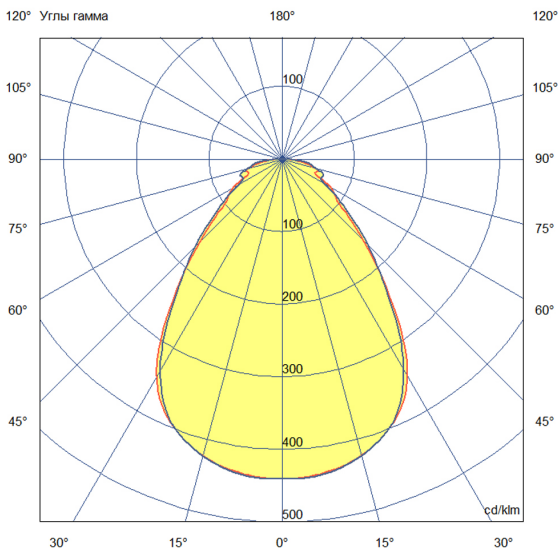

«Грильято» имеет среднюю световую эффективность 120 лм/Вт и создает комфортное освещение без пульсаций.

У светильников легкий стальной корпус со специальной поворотной планкой, позволяющей без дополнительного инструмента вынимать рассеиватель из корпуса, облегчая накладной монтаж.

2. КСС и Габаритный чертеж

Кривая силы света

Габаритный чертеж

3. Основные технические данные и характеристики

Характеристики	Значение
Мощность, [Вт ±10%]:	23
Световой поток светильника, [лм ±5%]:	2 650
Номинальная коррелированная цветовая температура по ГОСТ 34819-2021, [К]:	5 000
Тип кривой силы света:	косинусная
Тип рассеивателя:	микропризма
Угол излучения, [°]:	80
Индекс цветопередачи (CRI), не менее:	90
Род тока:	АС
Коэффициент пульсации (Кп), не более, [%]:	1
Напряжение питания, [В]:	~176-264
Частота напряжения электропитания, [Гц ±10%]:	50
Коэффициент мощности (P _f), не менее:	0,98
Класс защиты от поражения электрическим током (по ГОСТ IEC 60598-1-2017):	I
Рекомендуемая высота установки, [м]:	2-6
Степень защиты от пыли и влаги (по ГОСТ IEC 60598-1-2017):	IP30
Климатическое исполнение (по ГОСТ 15150-69):	УХЛ4
Температура эксплуатации, [°С]:	от -40 до +50
Срок службы светильника, не менее, [лет]:	12
Срок службы светодиодов, не менее, [ч]:	100 000
Гарантийный срок на светильник, [мес.]:	60
Материал корпуса:	тонколистовая сталь
Материал рассеивателя:	УФ-стабилизированный полистирол
Цвет покраски:	-
Габаритные размеры, не более, [мм]:	588×588×40
Тип крепления:	встраиваемый
Масса, [кг]:	3,1