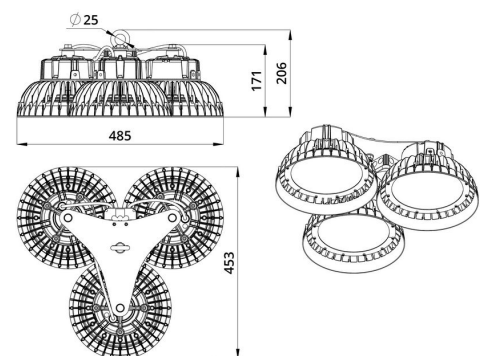

## Технические данные

Светодиодный светильник ПромЛед Профи Нео  
450 × 3 М 4000К 90°

### 2. КСС и Габаритный чертеж

Кривая силы света

Габаритный чертеж