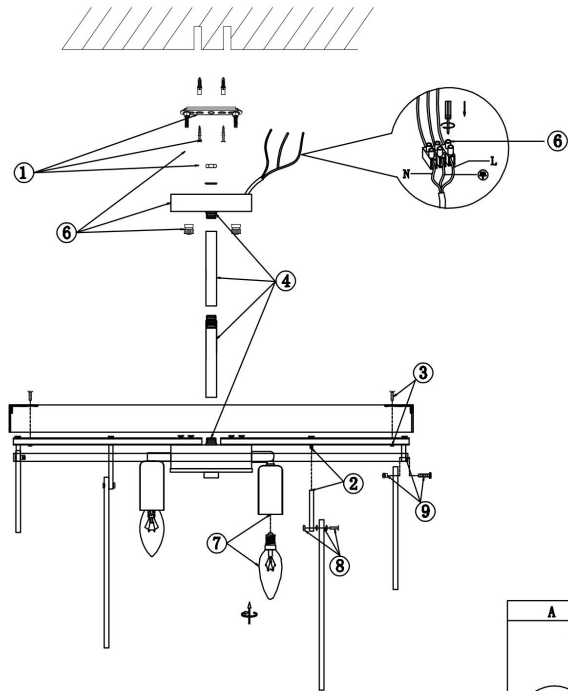

freya

Инструкция FR5104PL-08BS3

A	B	C
6PCS	6PCS	4PCS
$\phi 120$	$\phi 180$	$\phi 250$

Модель: FR5104PL-08BS3
Коллекция: Modern
Серия: Porto
Подвесной светильник