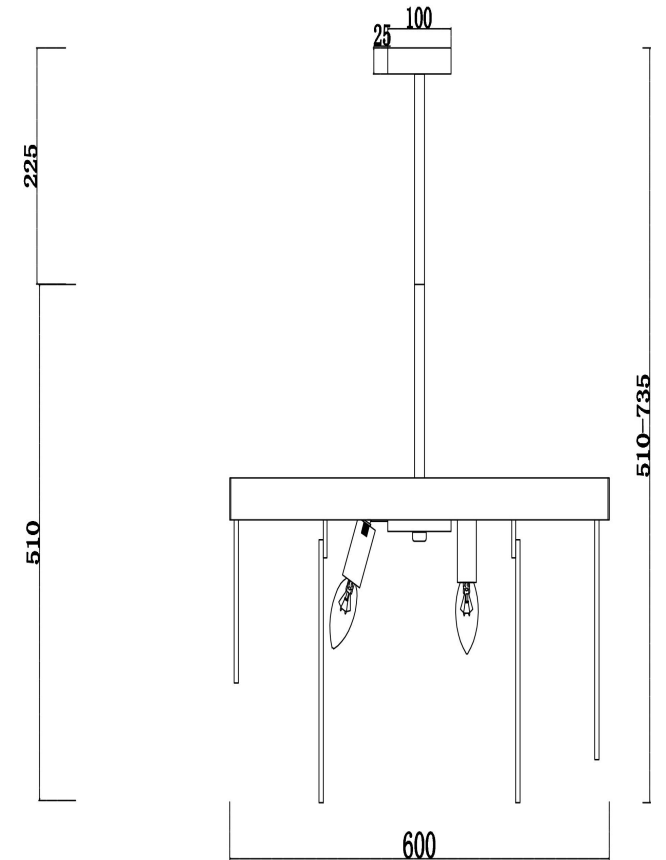

freya

Инструкция FR5104PL-08BS3

A	B	C
6PCS	6PCS	4PCS
$\phi 120$	$\phi 180$	$\phi 250$

Модель: FR5104PL-08BS3
Коллекция: Modern
Серия: Porto
Подвесной светильник