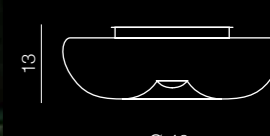

Scale

241

Scale A

AZ2928

E27 3x 60W
metal/glass
chrome/white

Scale B

AZ1602

E27 3x 60W
metal/glass
chrome/white