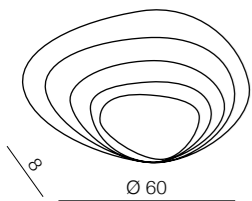

Strato

240

Strato A

AZ0197

T5 1x 22W
steel/tempered glass
white

Strato B

AZ0198

T5 1x 32W+1x 22W
acryl/glass/chrome steel
/tempered glass
white

Scale

241

Scale A

AZ2928

E27 3x 60W
metal/glass
chrome/white

Scale B

AZ1602

E27 3x 60W
metal/glass
chrome/white