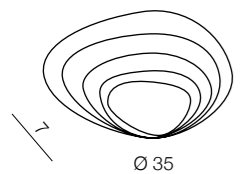

Strato

240

Strato A

AZ0197

T5 1x 22W
steel/tempered glass
white

Strato B

AZ0198

T5 1x 32W+1x 22W
acryl/glass/chrome steel
/tempered glass
white

Scale

241

Scale A

AZ2928

E27 3x 60W
metal/glass
chrome/white

Scale B

AZ1602

E27 3x 60W
metal/glass
chrome/white