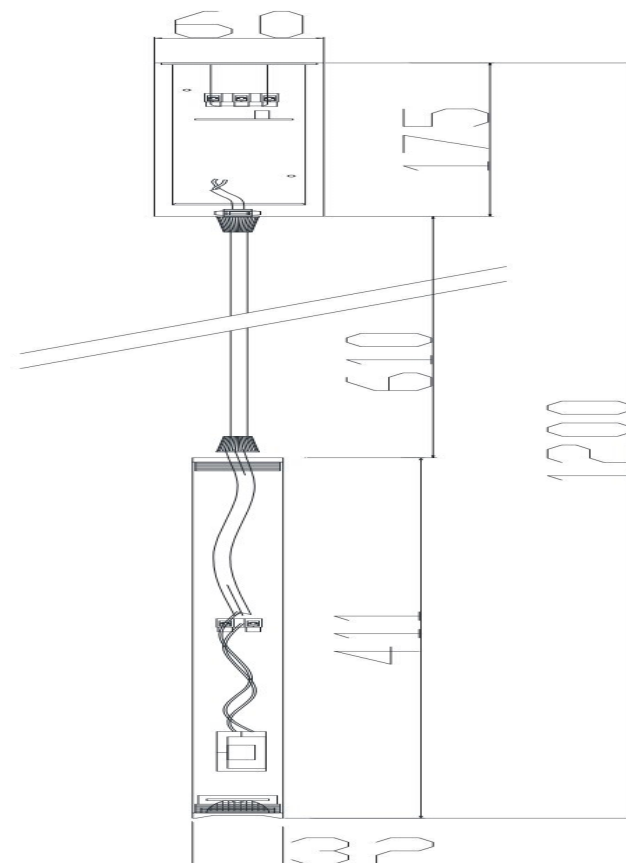

freya

Инструкция FR5168PL-L3G

MAX 3W
600 Lumen

Модель: FR5168PL-L3G

Коллекция: Modern

Серия: Telescope

Подвесной светильник