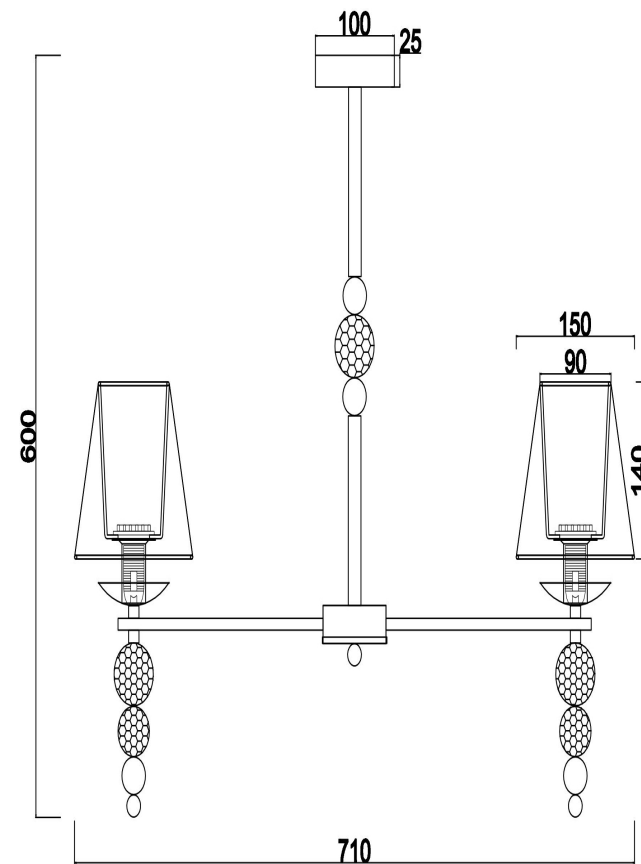

freya

Инструкция FR1009CL-05BS

5x E14 40W

Модель: FR1009CL-05BS
Коллекция: Crystal
Серия: Серия - 009
Потолочный светильник