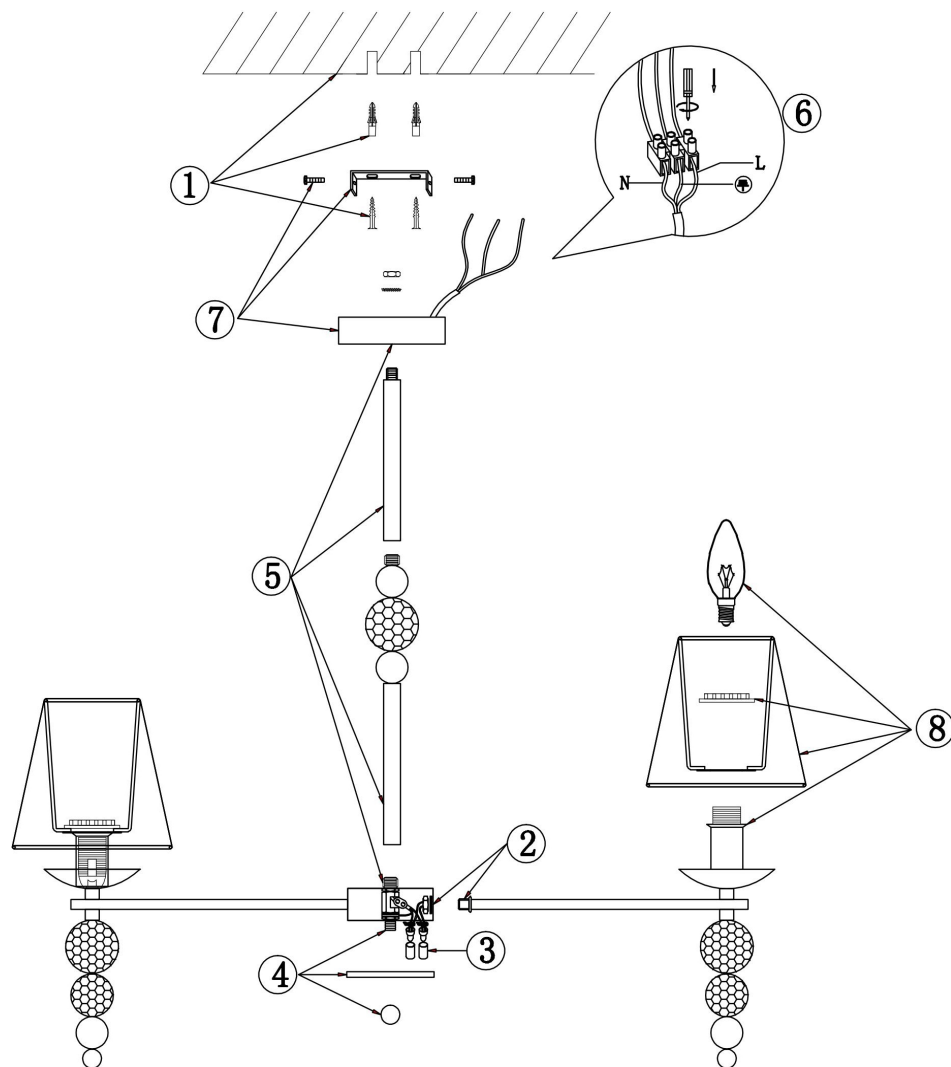

freya

Инструкция FR1009CL-05BS

5x E14 40W

Модель: FR1009CL-05BS
Коллекция: Crystal
Серия: Серия - 009
Потолочный светильник