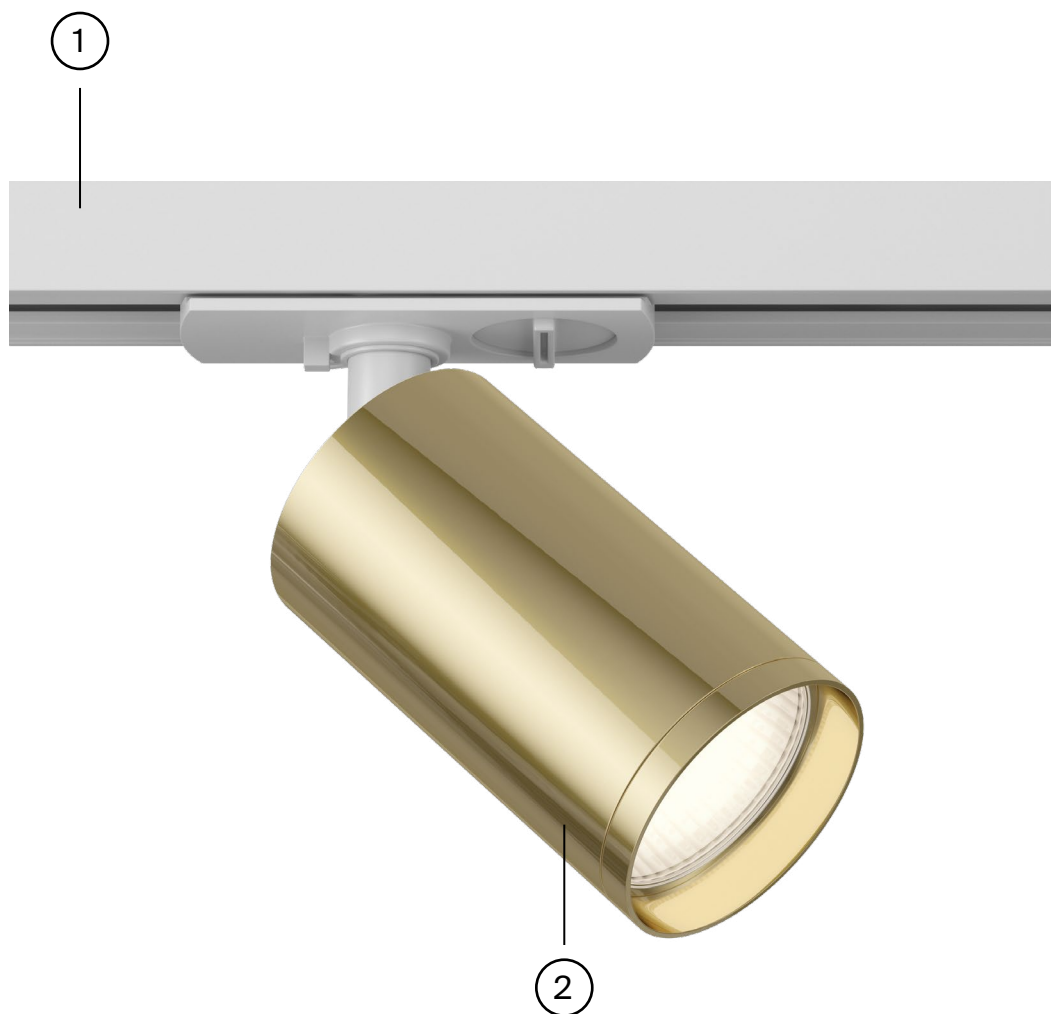

АРТИКУЛ: TR020-1-GU10-WG

MAYTONI
DECORATIVE LIGHTING

АРТИКУЛ

ФОТО

①

TR020-01W

②

TRA020-01G