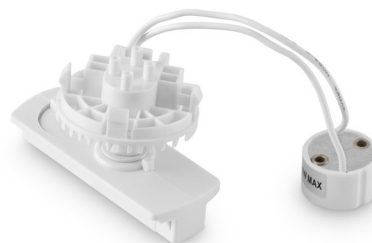

АРТИКУЛ: TR020-1-GU10-WG

MAYTONI
DECORATIVE LIGHTING

АРТИКУЛ

ФОТО

①

TR020-01W

②

TRA020-01G