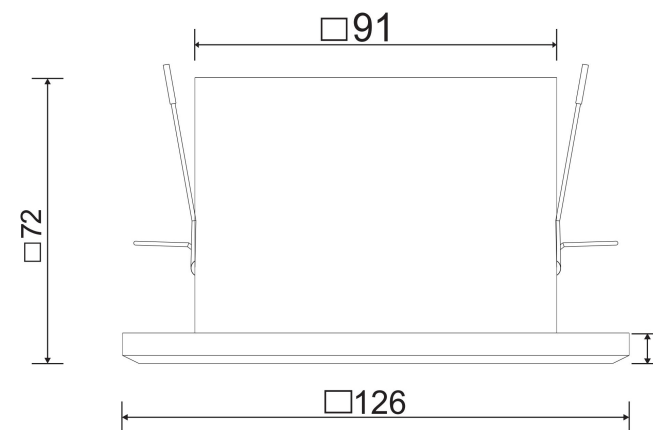

□ 95*95

1xGU10 50W

Модель: DL008-2-01-S

Коллекция: Downlight

Metal Modern
Встраиваемый светильник