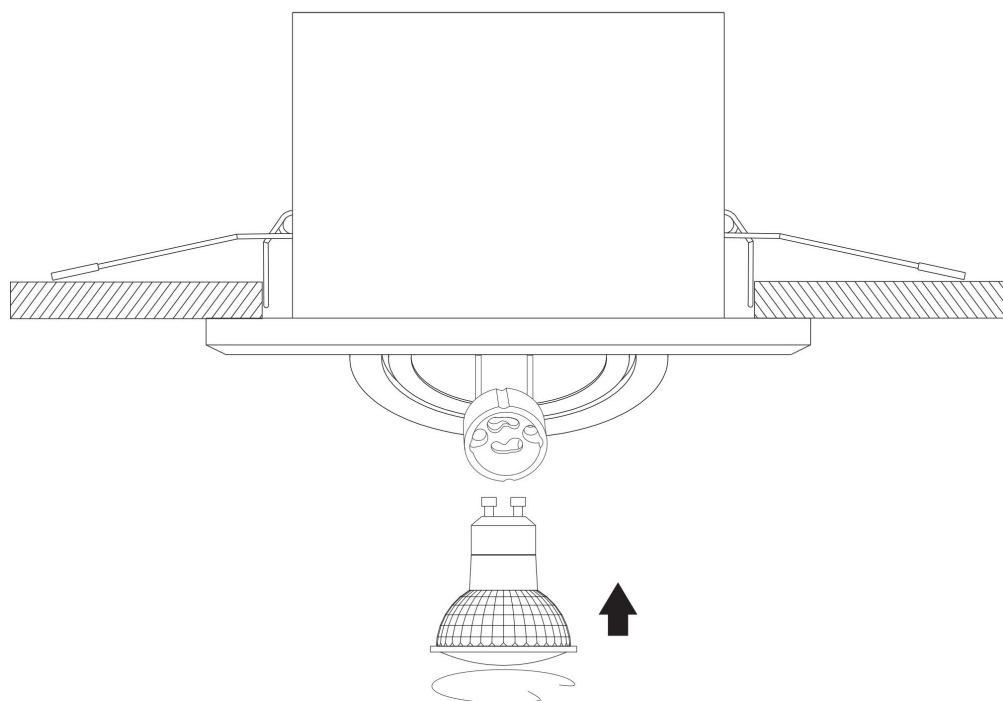

□ 95*95

1xGU10 50W

Модель: DL008-2-01-S

Коллекция: Downlight

Metal Modern
Встраиваемый светильник