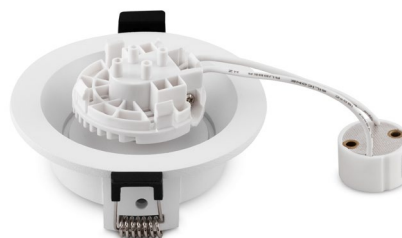

АРТИКУЛ: C048CL-1WCH

**MAYTONI**  
DECORATIVE LIGHTING

АРТИКУЛ

ФОТО

①

C048CL-01W

②

TRA020-01CH