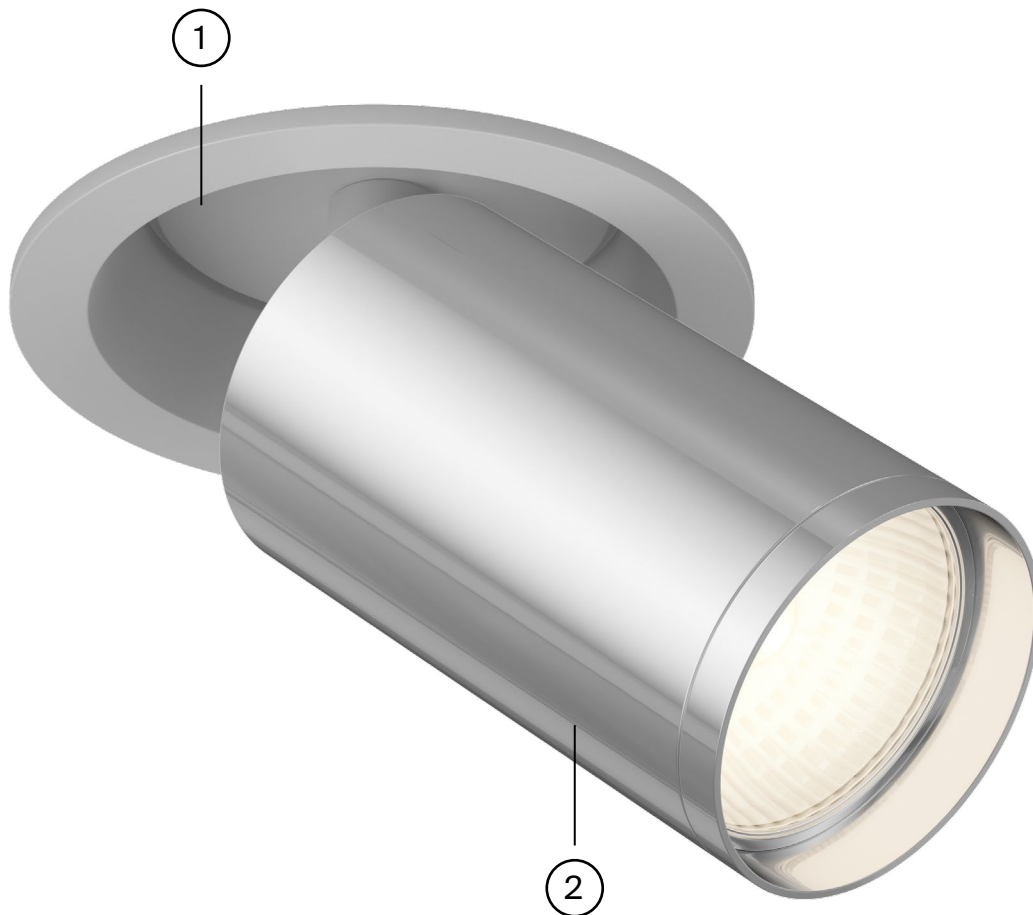

АРТИКУЛ: C048CL-1WCH

**MAYTONI**  
DECORATIVE LIGHTING

АРТИКУЛ

ФОТО

①

C048CL-01W

②

TRA020-01CH