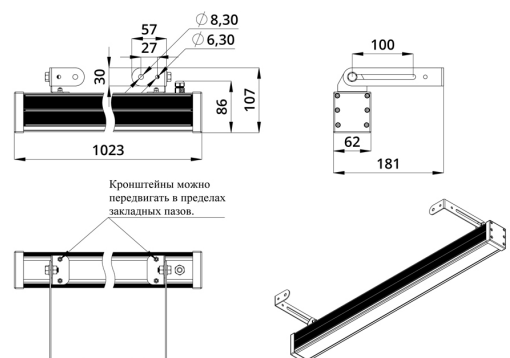

### 3. Основные технические данные и характеристики

Характеристики	Значение
Мощность, [Вт ±10%]:	38
Световой поток светильника, [лм ±5%]:	3 120
Цвет свечения:	RGBW
Номинальная коррелированная цветовая температура по ГОСТ 34819-2021, [К]:	5 000
Тип кривой силы света:	концентрированная
Угол излучения, [°]:	25
Индекс цветопередачи (CRI), не менее:	70
Род тока:	DC
Коэффициент пульсации (Кп), не более, [%]:	1
Напряжение питания, [В]:	24-36
Коэффициент мощности (Pф), не менее:	0,95
Класс защиты от поражения электрическим током (по ГОСТ IEC 60598-1-2017):	III
Степень защиты от пыли и влаги (по ГОСТ IEC 60598-1-2017):	IP67
Климатическое исполнение (по ГОСТ 15150-69):	УХЛ1
Температура эксплуатации, [°С]:	от -40 до +50
Срок службы светильника, не менее, [лет]:	12
Срок службы светодиодов, не менее, [ч]:	100 000
Гарантийный срок на светильник, [мес.]:	60
Материал оптического элемента:	УФ-стабилизированный поликарбонат
Материал корпуса:	экструдированный сплав алюминия
Материал рассеивателя:	закаленное стекло
Цвет покраски:	-
Габаритные размеры, не более, [мм]:	1023×181×107
Тип крепления:	поворотный кронштейн
Масса, [кг]:	2,6
Интерфейс управления/диммирования:	DMX