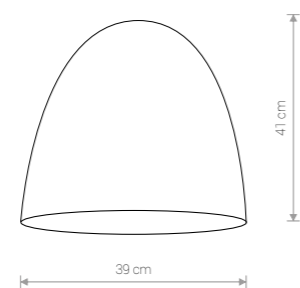

CAMELEON EGG M
8607 BL/G

CAMELEON EGG M

composite / kompozyt / композитный

8607  BL/G

works with / zastosuj z / применять с

 1x CAMELEON CABLE E27

**CAMELEON
CANOPY B 780**
8561 BL

CAMELEON EGG M
8607 BL/G