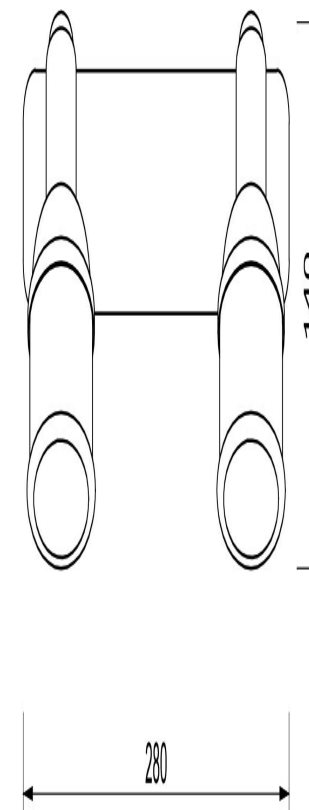

## Инструкция FR7003WL-02BZ

2xE14 40W

Модель: FR7003WL-02BZ

Коллекция: Spot

Alette

Встраиваемый светильник