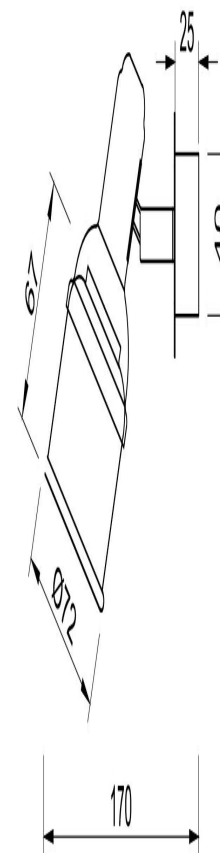

## Инструкция FR7003WL-02BZ

2xE14 40W

Модель: FR7003WL-02BZ

Коллекция: Spot

Alette

Встраиваемый светильник