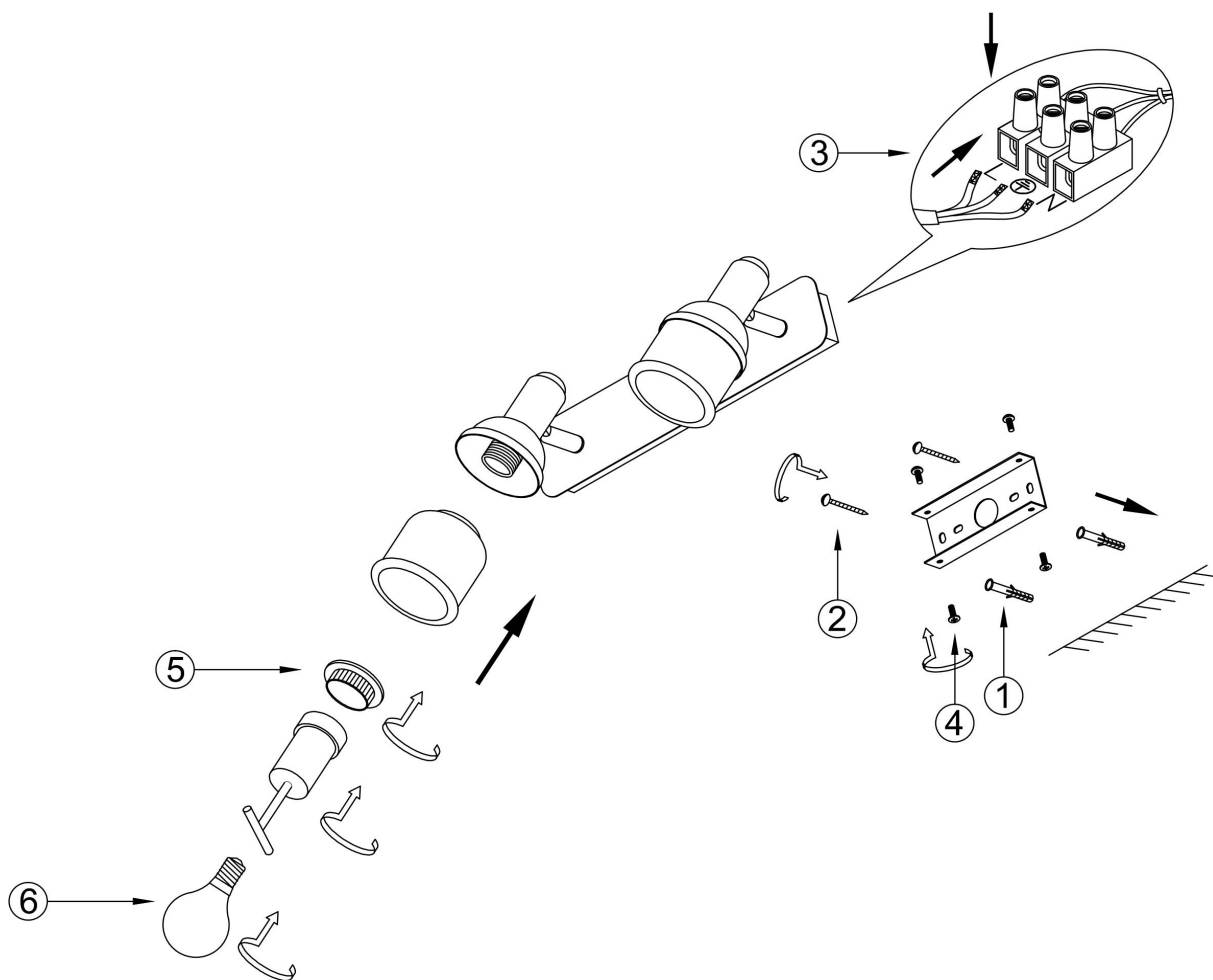

## Инструкция FR7003WL-02BZ

2xE14 40W

Модель: FR7003WL-02BZ

Коллекция: Spot

Alette

Встраиваемый светильник