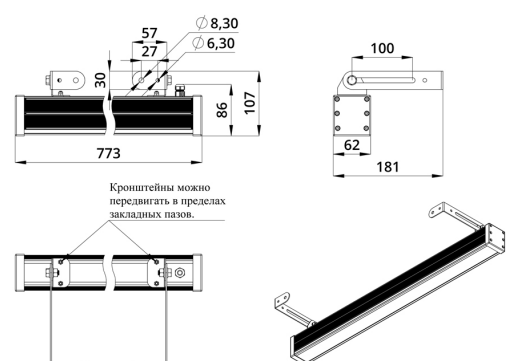

Светильники просты в монтаже за счёт кронштейна с удобной системой фиксации угла поворота. Возможно транзитное подключение в единую линию с помощью коннекторов.

2. КСС и Габаритный чертеж

Кривая силы света

Габаритный чертеж

3. Основные технические данные и характеристики

Характеристики	Значение
Мощность, [Вт ±10%]:	32
Световой поток светильника, [лм ±5%]:	2 180
Световая отдача, [лм/Вт]:	68
Цвет свечения:	RGBW
Номинальная коррелированная цветовая температура по ГОСТ 34819-2021, [К]:	3 000
Тип кривой силы света:	глубокая
Угол излучения, [°]:	50
Индекс цветопередачи (CRI), не менее:	70
Род тока:	AC
Коэффициент пульсации (Кп), не более, [%]:	1
Напряжение питания, [В]:	~176-264
Частота напряжения электропитания, [Гц ±10%]:	50
Коэффициент мощности (P _f), не менее:	0,95
Класс защиты от поражения электрическим током (по ГОСТ IEC 60598-1-2017):	I
Степень защиты от пыли и влаги (по ГОСТ IEC 60598-1-2017):	IP67
Климатическое исполнение (по ГОСТ 15150-69):	УХЛ1
Температура эксплуатации, [°С]:	от -40 до +50
Срок службы светильника, не менее, [лет]:	12
Срок службы светодиодов, не менее, [ч]:	100 000
Гарантийный срок на светильник, [мес.]:	60
Материал оптического элемента:	УФ-стабилизированный поликарбонат
Материал корпуса:	экструдированный сплав алюминия
Материал рассеивателя:	закаленное стекло
Цвет покраски:	-
Габаритные размеры, не более, [мм]:	773×181×107
Тип крепления:	поворотный кронштейн
Масса, [кг]:	2,1
Интерфейс управления/диммирования:	DMX