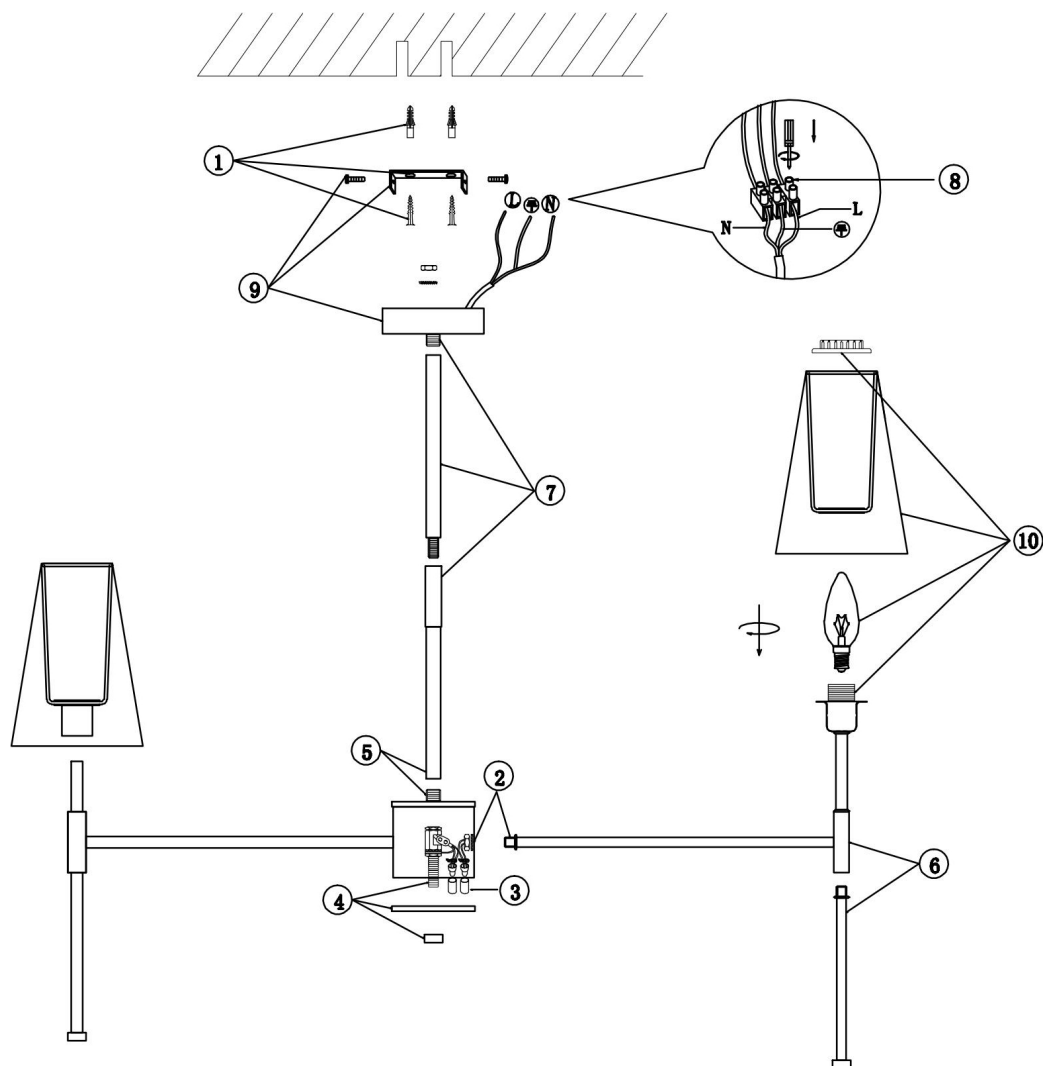

freya

Инструкция FR5196PL-08CH

8xЕ14 40W

Модель: FR5196PL-08CH
Коллекция: Modern
Серия: Tida
Подвесной светильник