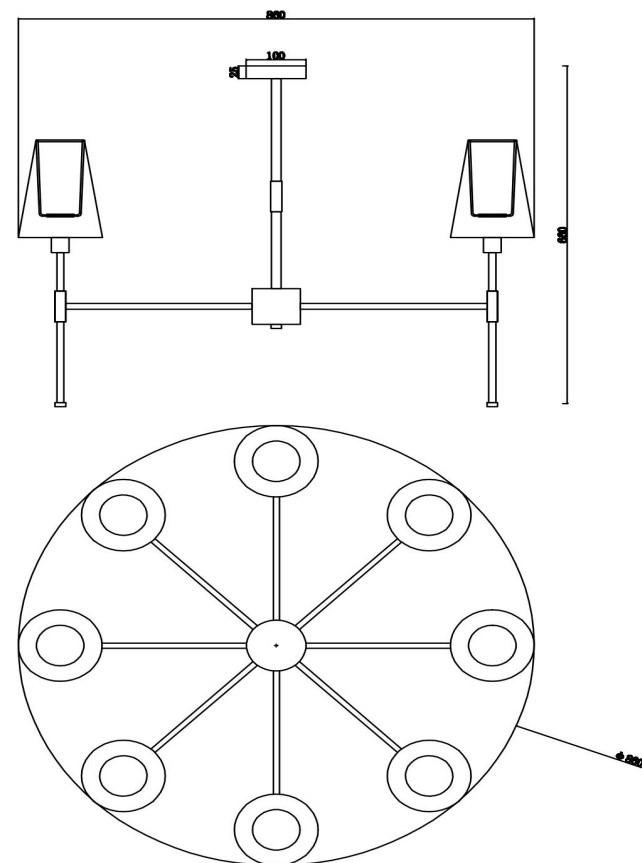

freya

Инструкция FR5196PL-08CH

8xЕ14 40W

Модель: FR5196PL-08CH
Коллекция: Modern
Серия: Tida
Подвесной светильник