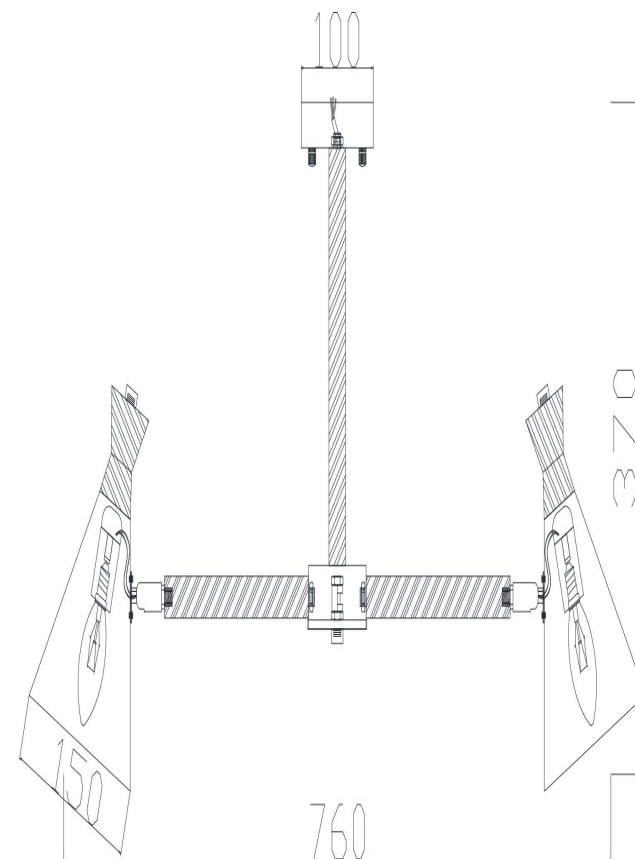

freya

Инструкция FR5169PL-05W

5x E14 40W

Модель: FR5169PL-05W

Коллекция: Modern

Серия: Rise

Подвесной светильник