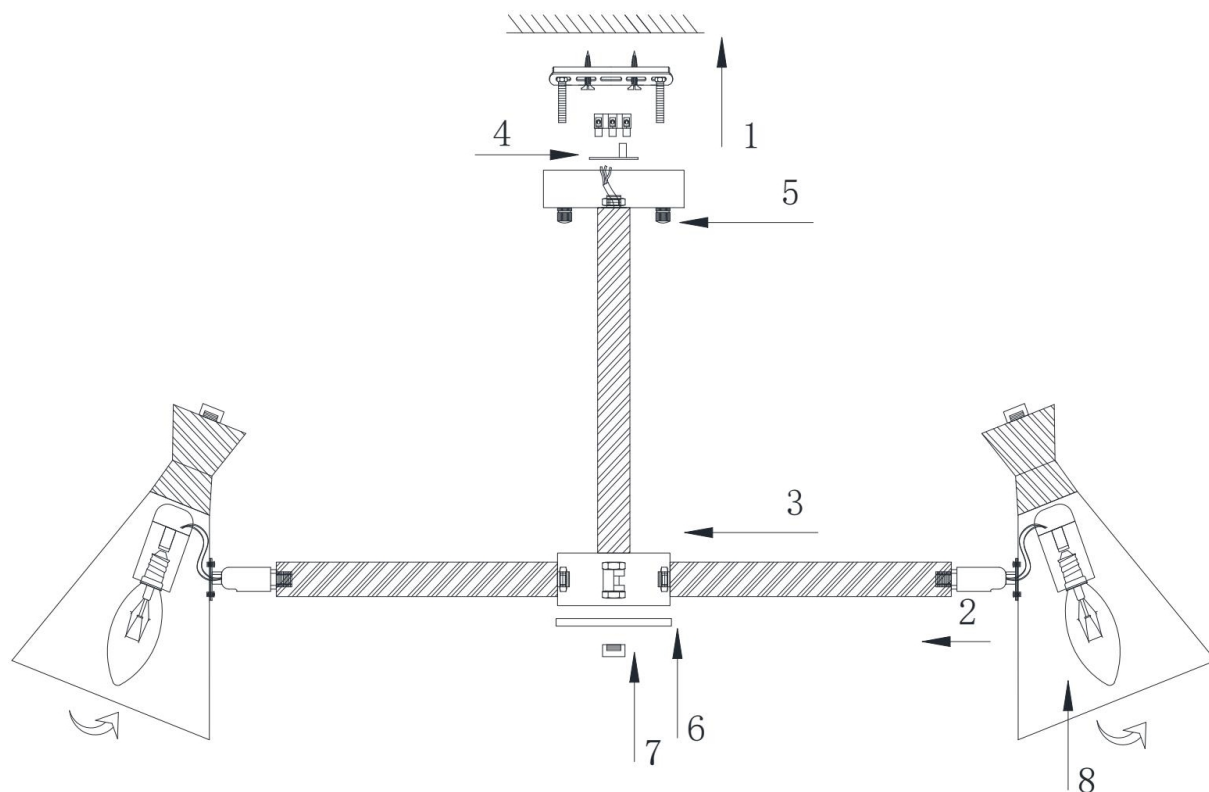

freya

Инструкция FR5169PL-05W

5x E14 40W

Модель: FR5169PL-05W

Коллекция: Modern

Серия: Rise

Подвесной светильник