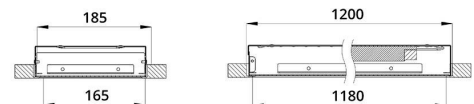

Устанавливать светильники можно подвесным или накладным образом. Также есть возможность встраивания в потолок.

2. КСС и Габаритный чертеж

Кривая силы света

Габаритный чертеж

Монтаж светильника

3. Основные технические данные и характеристики

Характеристики	Значение
Мощность, [Вт ±10%]:	28
Световой поток светильника, [лм ±5%]:	3 100
Номинальная коррелированная цветовая температура по ГОСТ 34819-2021, [К]:	5 000
Тип кривой силы света:	косинусная
Тип рассеивателя:	опал
Угол излучения, [°]:	100
Индекс цветопередачи (CRI), не менее:	90
Род тока:	АС
Коэффициент пульсации (Кп), не более, [%]:	1
Напряжение питания, [В]:	~176-264
Частота напряжения электропитания, [Гц ±10%]:	50
Коэффициент мощности (P _f), не менее:	0,98
Класс защиты от поражения электрическим током (по ГОСТ IEC 60598-1-2017):	I
Рекомендуемая высота установки, [м]:	2-6
Степень защиты от пыли и влаги (по ГОСТ IEC 60598-1-2017):	IP30
Климатическое исполнение (по ГОСТ 15150-69):	УХЛ4
Температура эксплуатации, [°С]:	от -40 до +50
Срок службы светильника, не менее, [лет]:	12
Срок службы светодиодов, не менее, [ч]:	100 000
Гарантийный срок на светильник, [мес.]:	60
Материал корпуса:	Тонколистовая сталь
Материал рассеивателя:	УФ-стабилизированный полистирол
Цвет покраски:	-
Габаритные размеры, не более, [мм]:	1195×180×50
Тип крепления:	накладной
Масса, [кг]:	2,3