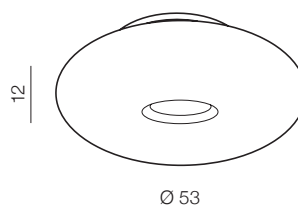

Optimus

381

IP44

**Optimus 33
ROUND**

AZ1598
2x E27 40W
metal/ glass

**Optimus 43
ROUND**

AZ1599
3x E27 40W
metal/ glass

**Optimus 53
ROUND**