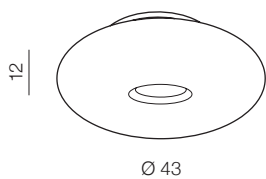

Optimus

381

IP44

**Optimus 33
ROUND**

AZ1598
2x E27 40W
metal/ glass

**Optimus 43
ROUND**

AZ1599
3x E27 40W
metal/ glass

**Optimus 53
ROUND**