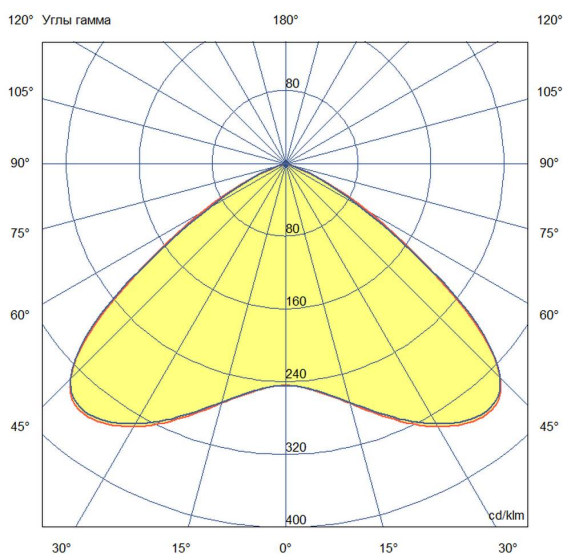

Технические данные

Светодиодный светильник ПромЛед Профи Нео 60 М 5000К 120°

1. Описание серии

Серия подвесных светодиодных светильников для освещения промышленных цехов и производственных площадок, складских помещений, спортивных объектов и прочих площадей с высокими потолками.

2. КСС и Габаритный чертеж

Кривая силы света

Габаритный чертеж

3. Основные технические данные и характеристики

Характеристики	Значение
Мощность, [Вт ±10%]:	60
Световой поток светильника, [лм ±5%]:	11 400
Номинальная коррелированная цветовая температура по ГОСТ 34819-2021, [К]:	5 000
Тип кривой силы света:	полуширокая
Угол излучения, [°]:	120
Индекс цветопередачи (CRI), не менее:	70
Род тока:	AC
Коэффициент пульсации (Кп), не более, [%]:	1
Напряжение питания, [В]:	~90-305
Частота напряжения электропитания, [Гц ±10%]:	50
Коэффициент мощности (Pф), не менее:	0,95
Класс защиты от поражения электрическим током (по ГОСТ IEC 60598-1-2017):	I
Рекомендуемая высота установки, [м]:	5-30
Степень защиты от пыли и влаги (по ГОСТ IEC 60598-1-2017):	IP67
Климатическое исполнение (по ГОСТ 15150-69):	УХЛ1
Температура эксплуатации, [°С]:	от -60 до +50
Срок службы светильника, не менее, [лет]:	12
Срок службы светодиодов, не менее, [ч]:	100 000
Гарантийный срок на светильник, [мес.]:	60
Материал корпуса:	сплав алюминия, литой под давлением
Материал рассеивателя:	-
Цвет покраски:	RAL9005
Габаритные размеры, не более, [мм]:	Ø240×190
Тип крепления:	подвесной
Масса, [кг]:	2,2