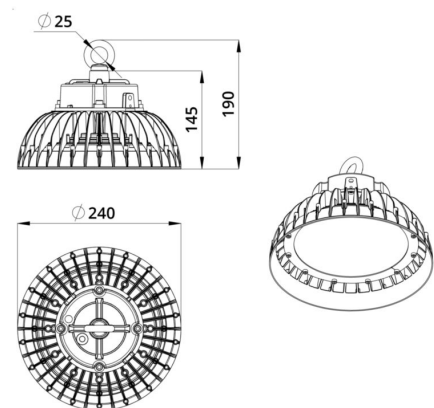

Технические данные

Светодиодный светильник ПромЛед Профи Нео 60 М 5000К 120°

1. Описание серии

Серия подвесных светодиодных светильников для освещения промышленных цехов и производственных площадок, складских помещений, спортивных объектов и прочих площадей с высокими потолками.

2. КСС и Габаритный чертеж

Кривая силы света

Габаритный чертеж

3. Основные технические данные и характеристики

Характеристики	Значение
Мощность, [Вт ±10%]:	60
Световой поток светильника, [лм ±5%]:	11 400
Номинальная коррелированная цветовая температура по ГОСТ 34819-2021, [К]:	5 000
Тип кривой силы света:	полуширокая
Угол излучения, [°]:	120
Индекс цветопередачи (CRI), не менее:	70
Род тока:	AC
Коэффициент пульсации (Кп), не более, [%]:	1
Напряжение питания, [В]:	~90-305
Частота напряжения электропитания, [Гц ±10%]:	50
Коэффициент мощности (Pф), не менее:	0,95
Класс защиты от поражения электрическим током (по ГОСТ IEC 60598-1-2017):	I
Рекомендуемая высота установки, [м]:	5-30
Степень защиты от пыли и влаги (по ГОСТ IEC 60598-1-2017):	IP67
Климатическое исполнение (по ГОСТ 15150-69):	УХЛ1
Температура эксплуатации, [°С]:	от -60 до +50
Срок службы светильника, не менее, [лет]:	12
Срок службы светодиодов, не менее, [ч]:	100 000
Гарантийный срок на светильник, [мес.]:	60
Материал корпуса:	сплав алюминия, литой под давлением
Материал рассеивателя:	-
Цвет покраски:	RAL9005
Габаритные размеры, не более, [мм]:	Ø240×190
Тип крепления:	подвесной
Масса, [кг]:	2,2