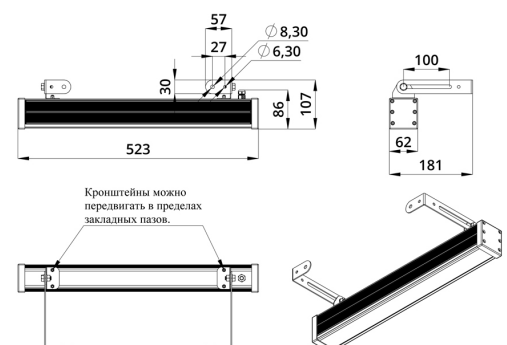

Светильники просты в монтаже за счёт кронштейна с удобной системой фиксации угла поворота. Возможно транзитное подключение в единую линию с помощью коннекторов.

2. КСС и Габаритный чертеж

Кривая силы света

Габаритный чертеж

3. Основные технические данные и характеристики

Характеристики	Значение
Мощность, [Вт ±10%]:	19
Световой поток светильника, [лм ±5%]:	1 450
Цвет свечения:	RGBW
Номинальная коррелированная цветовая температура по ГОСТ 34819-2021, [К]:	3 000
Тип кривой силы света:	концентрированная
Угол излучения, [°]:	15
Индекс цветопередачи (CRI), не менее:	70
Род тока:	DC
Коэффициент пульсации (Кп), не более, [%]:	1
Напряжение питания, [В]:	24-36
Коэффициент мощности (P _f), не менее:	0,95
Класс защиты от поражения электрическим током (по ГОСТ IEC 60598-1-2017):	III
Степень защиты от пыли и влаги (по ГОСТ IEC 60598-1-2017):	IP67
Климатическое исполнение (по ГОСТ 15150-69):	УХЛ1
Температура эксплуатации, [°С]:	от -40 до +50
Срок службы светильника, не менее, [лет]:	12
Срок службы светодиодов, не менее, [ч]:	100 000
Гарантийный срок на светильник, [мес.]:	60
Материал оптического элемента:	УФ-стабилизированный поликарбонат
Материал корпуса:	экструдированный сплав алюминия
Материал рассеивателя:	закаленное стекло
Цвет покраски:	-
Габаритные размеры, не более, [мм]:	523×181×107
Тип крепления:	поворотный кронштейн
Масса, [кг]:	1,6
Интерфейс управления/диммирования:	DMX