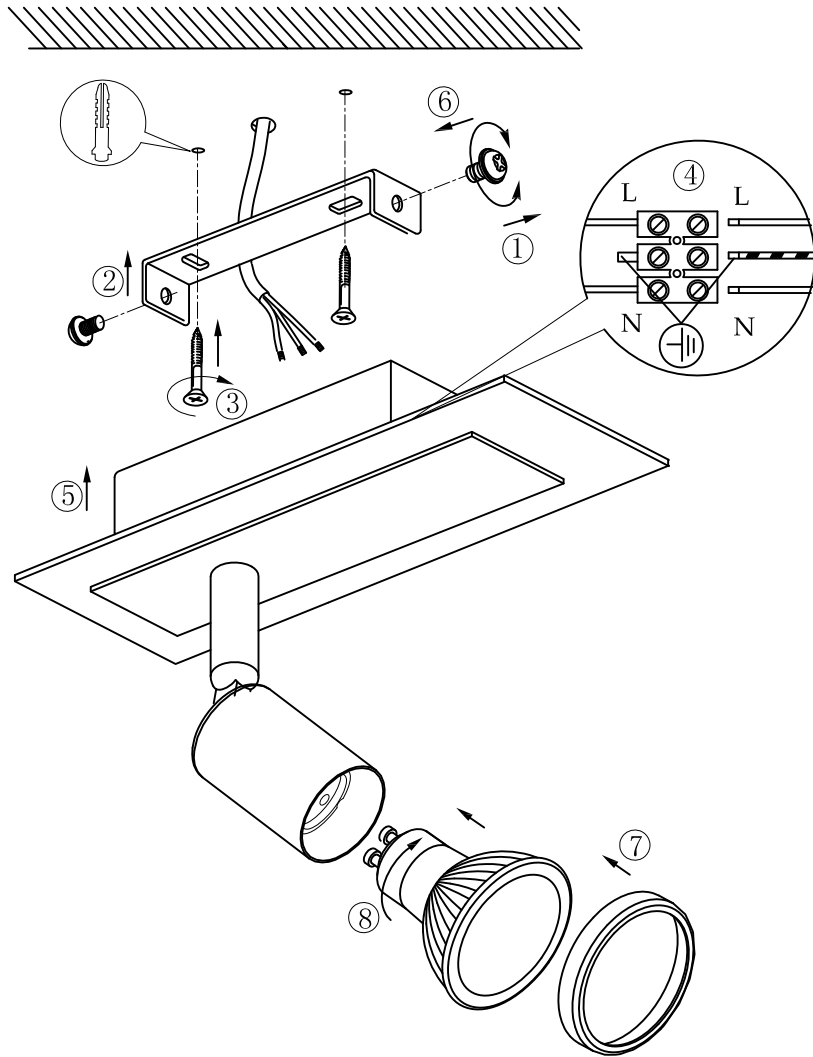

B

BLA94958-1
www.eglo.com

A5印制

 东莞东进照明有限公司		名称		2016-030单头壁灯	
绘图	李国利			货号	94958
校对				通用货号	94963/202371
检查		版次	V: 1.1		
审核		日期	20150702		
approved by EGLO					