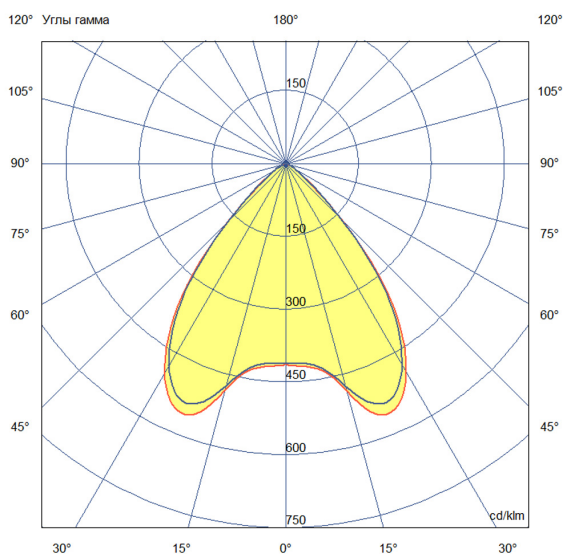

Технические данные

Светодиодный светильник ПромЛед Барокко 30
750мм Оптик 36V DC RGB DMX 90°

1. Описание серии

Серия линейных светодиодных светильников с RGB(W)-диодами для заливного архитектурного освещения фасадов или акцентной подсветки отдельных элементов зданий.

Габаритный чертеж

3. Основные технические данные и характеристики

Характеристики	Значение
Мощность, [Вт ±10%]:	28
Световой поток светильника, [лм ±5%]:	1 890
Цвет свечения:	RGB
Тип кривой силы света:	косинусная
Угол излучения, [°]:	90
Род тока:	DC
Коэффициент пульсации (Кп), не более, [%]:	1
Напряжение питания, [В]:	36
Коэффициент мощности (Pф), не менее:	0,95
Класс защиты от поражения электрическим током (по ГОСТ IEC 60598-1-2017):	III
Степень защиты от пыли и влаги (по ГОСТ IEC 60598-1-2017):	IP67
Климатическое исполнение (по ГОСТ 15150-69):	УХЛ1
Температура эксплуатации, [°С]:	от -40 до +50
Срок службы светильника, не менее, [лет]:	12
Срок службы светодиодов, не менее, [ч]:	100 000
Гарантийный срок на светильник, [мес.]:	60
Материал оптического элемента:	УФ-стабилизированный поликарбонат
Материал корпуса:	экструдированный сплав алюминия
Материал рассеивателя:	закаленное стекло
Цвет покраски:	-
Габаритные размеры, не более, [мм]:	773×181×107
Тип крепления:	поворотный кронштейн
Масса, [кг]:	2,1
Интерфейс управления/диммирования:	DMX