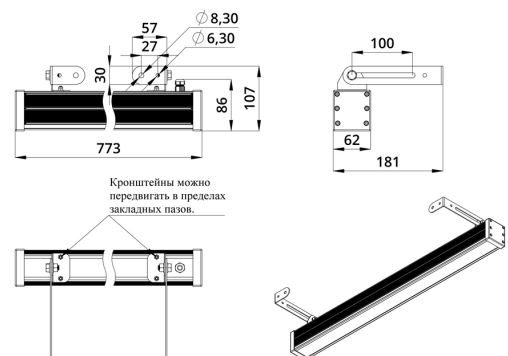

Светильники просты в монтаже за счёт кронштейна с удобной системой фиксации угла поворота. Возможно транзитное подключение в единую линию с помощью коннекторов.

2. КСС и Габаритный чертеж

Кривая силы света

Габаритный чертеж

3. Основные технические данные и характеристики

Характеристики	Значение
Мощность, [Вт ±10%]:	28
Световой поток светильника, [лм ±5%]:	1 890
Цвет свечения:	RGB
Тип кривой силы света:	косинусная
Угол излучения, [°]:	90
Род тока:	DC
Коэффициент пульсации (Кп), не более, [%]:	1
Напряжение питания, [В]:	36
Коэффициент мощности (Pф), не менее:	0,95
Класс защиты от поражения электрическим током (по ГОСТ IEC 60598-1-2017):	III
Степень защиты от пыли и влаги (по ГОСТ IEC 60598-1-2017):	IP67
Климатическое исполнение (по ГОСТ 15150-69):	УХЛ1
Температура эксплуатации, [°С]:	от -40 до +50
Срок службы светильника, не менее, [лет]:	12
Срок службы светодиодов, не менее, [ч]:	100 000
Гарантийный срок на светильник, [мес.]:	60
Материал оптического элемента:	УФ-стабилизированный поликарбонат
Материал корпуса:	экструдированный сплав алюминия
Материал рассеивателя:	закаленное стекло
Цвет покраски:	-
Габаритные размеры, не более, [мм]:	773×181×107
Тип крепления:	поворотный кронштейн
Масса, [кг]:	2,1
Интерфейс управления/диммирования:	DMX