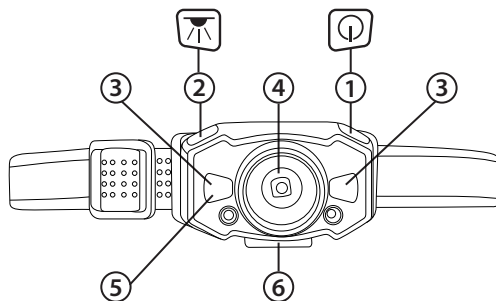

Перед использованием изделия внимательно ознакомьтесь с настоящей инструкцией по эксплуатации и сохраните ее для дальнейшего использования в качестве справочного материала.

1. Кнопка Вкл/Выкл/Переключение режимов
2. Кнопка активации функции управления жестами
3. 2 x RED SMD
4. 5Вт LED
5. Индикатор активации функции управления жестами
6. Micro-USB вход