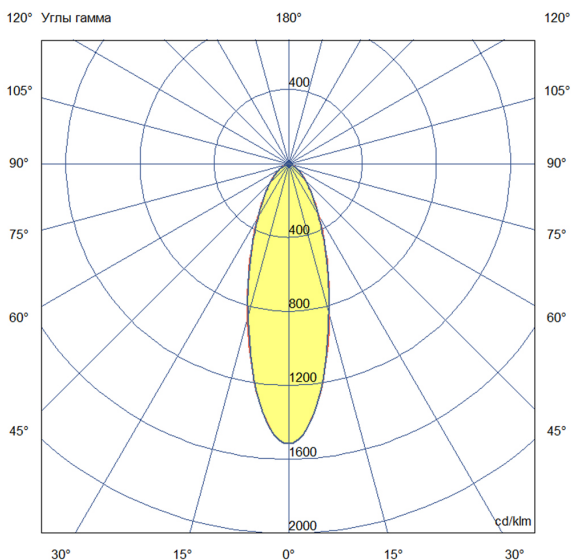

Технические данные

Светодиодный светильник ПромЛед Профи Нео 90
М 4000К 35°

1. Описание серии

Серия подвесных светодиодных светильников для освещения промышленных цехов и производственных площадок, складских помещений, спортивных объектов и прочих площадей с высокими потолками.

2. КСС и Габаритный чертеж

Кривая силы света

Габаритный чертеж

3. Основные технические данные и характеристики

Характеристики	Значение
Мощность, [Вт ±10%]:	90
Световой поток светильника, [лм ±5%]:	13 600
Номинальная коррелированная цветовая температура по ГОСТ 34819-2021, [К]:	4 000
Тип кривой силы света:	концентрированная
Угол излучения, [°]:	35
Индекс цветопередачи (CRI), не менее:	70
Род тока:	AC
Коэффициент пульсации (Кп), не более, [%]:	1
Напряжение питания, [В]:	~90-305
Частота напряжения электропитания, [Гц ±10%]:	50
Коэффициент мощности (Pф), не менее:	0,98
Класс защиты от поражения электрическим током (по ГОСТ IEC 60598-1-2017):	I
Рекомендуемая высота установки, [м]:	5-30
Степень защиты от пыли и влаги (по ГОСТ IEC 60598-1-2017):	IP67
Климатическое исполнение (по ГОСТ 15150-69):	УХЛ1
Температура эксплуатации, [°С]:	от -60 до +50
Срок службы светильника, не менее, [лет]:	12
Срок службы светодиодов, не менее, [ч]:	100 000
Гарантийный срок на светильник, [мес.]:	60
Материал корпуса:	сплав алюминия, литой под давлением
Материал рассеивателя:	-
Цвет покраски:	RAL9005
Габаритные размеры, не более, [мм]:	Ø240×190
Тип крепления:	подвесной
Масса, [кг]:	2,2