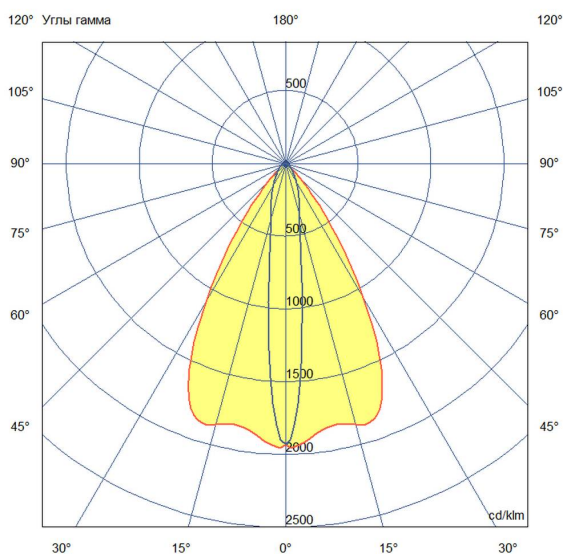

Технические данные

Светодиодный светильник ПромЛед Барокко 40
500мм Оптик RGB DMX 10×65°

1. Описание серии

Серия линейных светодиодных светильников с RGB(W)-диодами для заливного архитектурного освещения фасадов или акцентной подсветки отдельных элементов зданий.

Габаритный чертеж

3. Основные технические данные и характеристики

Характеристики	Значение
Мощность, [Вт ±10%]:	42
Световой поток светильника, [лм ±5%]:	2 520
Световая отдача, [лм/Вт]:	60
Цвет свечения:	RGB
Тип кривой силы света:	осевая
Угол излучения, [°]:	10x65
Род тока:	AC
Коэффициент пульсации (Кп), не более, [%]:	1
Напряжение питания, [В]:	~176-264
Частота напряжения электропитания, [Гц ±10%]:	50
Коэффициент мощности (Pф), не менее:	0,95
Класс защиты от поражения электрическим током (по ГОСТ IEC 60598-1-2017):	I
Степень защиты от пыли и влаги (по ГОСТ IEC 60598-1-2017):	IP67
Климатическое исполнение (по ГОСТ 15150-69):	УХЛ1
Температура эксплуатации, [°С]:	от -40 до +50
Срок службы светильника, не менее, [лет]:	12
Срок службы светодиодов, не менее, [ч]:	100 000
Гарантийный срок на светильник, [мес.]:	60
Материал оптического элемента:	УФ-стабилизированный поликарбонат
Материал корпуса:	экструдированный сплав алюминия
Материал рассеивателя:	закаленное стекло
Цвет покраски:	-
Габаритные размеры, не более, [мм]:	523×181×107
Тип крепления:	поворотный кронштейн
Масса, [кг]:	1,6
Интерфейс управления/диммирования:	DMX