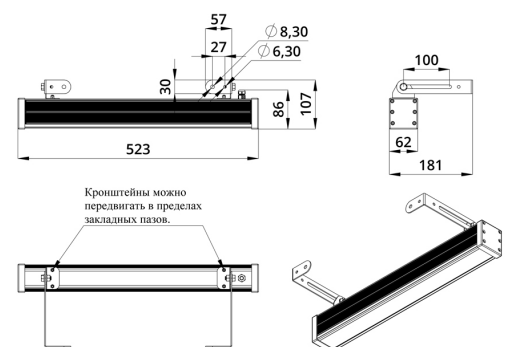

Светильники просты в монтаже за счёт кронштейна с удобной системой фиксации угла поворота. Возможно транзитное подключение в единую линию с помощью коннекторов.

2. КСС и Габаритный чертеж

Кривая силы света

Габаритный чертеж

3. Основные технические данные и характеристики

Характеристики	Значение
Мощность, [Вт ±10%]:	42
Световой поток светильника, [лм ±5%]:	2 520
Световая отдача, [лм/Вт]:	60
Цвет свечения:	RGB
Тип кривой силы света:	осевая
Угол излучения, [°]:	10x65
Род тока:	AC
Коэффициент пульсации (Кп), не более, [%]:	1
Напряжение питания, [В]:	~176-264
Частота напряжения электропитания, [Гц ±10%]:	50
Коэффициент мощности (Pф), не менее:	0,95
Класс защиты от поражения электрическим током (по ГОСТ IEC 60598-1-2017):	I
Степень защиты от пыли и влаги (по ГОСТ IEC 60598-1-2017):	IP67
Климатическое исполнение (по ГОСТ 15150-69):	УХЛ1
Температура эксплуатации, [°С]:	от -40 до +50
Срок службы светильника, не менее, [лет]:	12
Срок службы светодиодов, не менее, [ч]:	100 000
Гарантийный срок на светильник, [мес.]:	60
Материал оптического элемента:	УФ-стабилизированный поликарбонат
Материал корпуса:	экструдированный сплав алюминия
Материал рассеивателя:	закаленное стекло
Цвет покраски:	-
Габаритные размеры, не более, [мм]:	523×181×107
Тип крепления:	поворотный кронштейн
Масса, [кг]:	1,6
Интерфейс управления/диммирования:	DMX