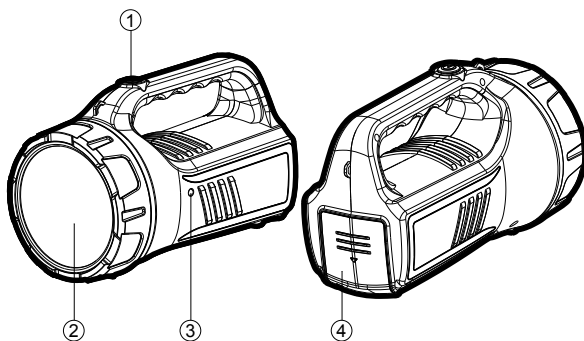

Комплектация:

1. Фонарь
2. Ремешок для переноски
3. Кабель для зарядки от сети питания 220-240В / 50Гц, встроенный в корпус фонаря
4. Инструкция по эксплуатации

Внимание:

Для продления срока службы аккумуляторной батареи заряжайте её при уменьшении яркости света изделия.