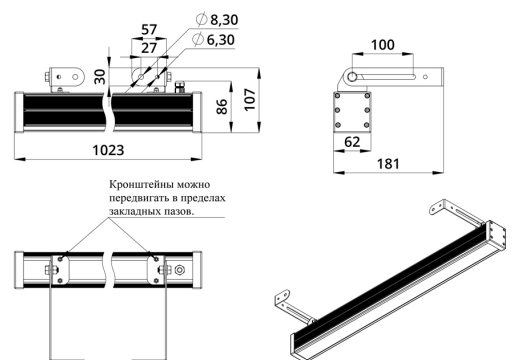

Светильники просты в монтаже за счёт кронштейна с удобной системой фиксации угла поворота. Возможно транзитное подключение в единую линию с помощью коннекторов.

2. КСС и Габаритный чертеж

Кривая силы света

Габаритный чертеж

3. Основные технические данные и характеристики

Характеристики	Значение
Мощность, [Вт ±10%]:	42
Световой поток светильника, [лм ±5%]:	2 520
Световая отдача, [лм/Вт]:	60
Цвет свечения:	RGB
Тип кривой силы света:	осевая
Угол излучения, [°]:	10x65
Род тока:	AC
Коэффициент пульсации (Кп), не более, [%]:	1
Напряжение питания, [В]:	~176-264
Частота напряжения электропитания, [Гц ±10%]:	50
Коэффициент мощности (P _f), не менее:	0,95
Класс защиты от поражения электрическим током (по ГОСТ IEC 60598-1-2017):	I
Степень защиты от пыли и влаги (по ГОСТ IEC 60598-1-2017):	IP67
Климатическое исполнение (по ГОСТ 15150-69):	УХЛ1
Температура эксплуатации, [°С]:	от -40 до +50
Срок службы светильника, не менее, [лет]:	12
Срок службы светодиодов, не менее, [ч]:	100 000
Гарантийный срок на светильник, [мес.]:	60
Материал оптического элемента:	УФ-стабилизированный поликарбонат
Материал корпуса:	экструдированный сплав алюминия
Материал рассеивателя:	закаленное стекло
Цвет покраски:	-
Габаритные размеры, не более, [мм]:	1023×181×107
Тип крепления:	поворотный кронштейн
Масса, [кг]:	3
Интерфейс управления/диммирования:	DMX