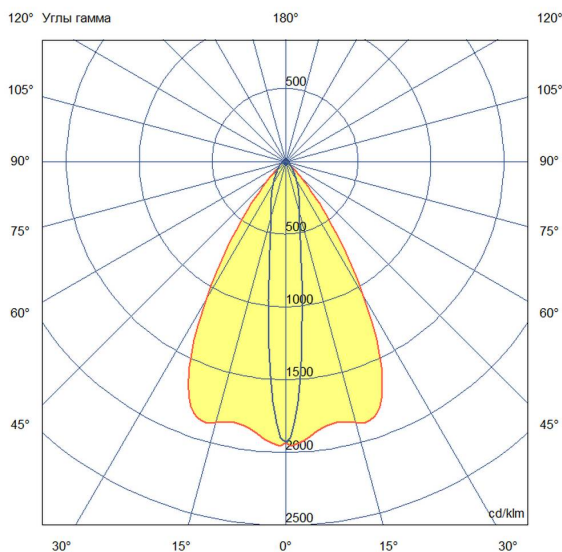

Технические данные

Светодиодный светильник ПромЛед Барокко 40
1000мм Оптик RGB DMX 10×65°

1. Описание серии

Серия линейных светодиодных светильников с RGB(W)-диодами для заливного архитектурного освещения фасадов или акцентной подсветки отдельных элементов зданий.

Габаритный чертеж

3. Основные технические данные и характеристики

Характеристики	Значение
Мощность, [Вт ±10%]:	42
Световой поток светильника, [лм ±5%]:	2 520
Световая отдача, [лм/Вт]:	60
Цвет свечения:	RGB
Тип кривой силы света:	осевая
Угол излучения, [°]:	10x65
Род тока:	AC
Коэффициент пульсации (Кп), не более, [%]:	1
Напряжение питания, [В]:	~176-264
Частота напряжения электропитания, [Гц ±10%]:	50
Коэффициент мощности (P _f), не менее:	0,95
Класс защиты от поражения электрическим током (по ГОСТ IEC 60598-1-2017):	I
Степень защиты от пыли и влаги (по ГОСТ IEC 60598-1-2017):	IP67
Климатическое исполнение (по ГОСТ 15150-69):	УХЛ1
Температура эксплуатации, [°С]:	от -40 до +50
Срок службы светильника, не менее, [лет]:	12
Срок службы светодиодов, не менее, [ч]:	100 000
Гарантийный срок на светильник, [мес.]:	60
Материал оптического элемента:	УФ-стабилизированный поликарбонат
Материал корпуса:	экструдированный сплав алюминия
Материал рассеивателя:	закаленное стекло
Цвет покраски:	-
Габаритные размеры, не более, [мм]:	1023×181×107
Тип крепления:	поворотный кронштейн
Масса, [кг]:	3
Интерфейс управления/диммирования:	DMX