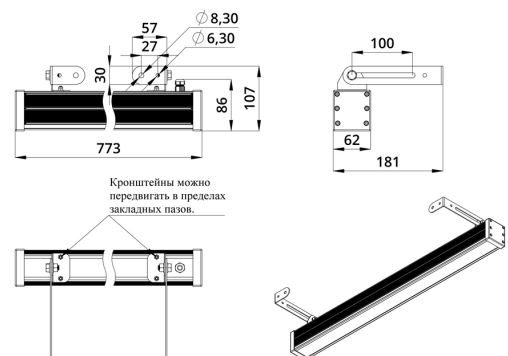

Светильники просты в монтаже за счёт кронштейна с удобной системой фиксации угла поворота. Возможно транзитное подключение в единую линию с помощью коннекторов.

2. КСС и Габаритный чертеж

Кривая силы света

Габаритный чертеж

3. Основные технические данные и характеристики

Характеристики	Значение
Мощность, [Вт ±10%]:	58
Световой поток светильника, [лм ±5%]:	4 280
Цвет свечения:	RGBW
Номинальная коррелированная цветовая температура по ГОСТ 34819-2021, [К]:	3 000
Тип кривой силы света:	концентрированная
Угол излучения, [°]:	25
Индекс цветопередачи (CRI), не менее:	70
Род тока:	DC
Коэффициент пульсации (Кп), не более, [%]:	1
Напряжение питания, [В]:	24-36
Коэффициент мощности (P _f), не менее:	0,95
Класс защиты от поражения электрическим током (по ГОСТ IEC 60598-1-2017):	III
Степень защиты от пыли и влаги (по ГОСТ IEC 60598-1-2017):	IP67
Климатическое исполнение (по ГОСТ 15150-69):	УХЛ1
Температура эксплуатации, [°С]:	от -40 до +50
Срок службы светильника, не менее, [лет]:	12
Срок службы светодиодов, не менее, [ч]:	100 000
Гарантийный срок на светильник, [мес.]:	60
Материал оптического элемента:	УФ-стабилизированный поликарбонат
Материал корпуса:	экструдированный сплав алюминия
Материал рассеивателя:	закаленное стекло
Цвет покраски:	-
Габаритные размеры, не более, [мм]:	773×181×107
Тип крепления:	поворотный кронштейн
Масса, [кг]:	2,1
Интерфейс управления/диммирования:	DMX