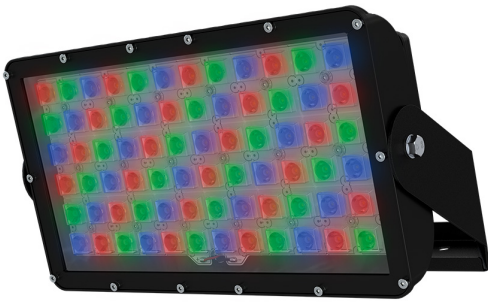

## Технические данные

Светодиодный светильник ПромЛед Прожектор 40 X RGB DMX 25°

### 1. Описание серии

Серия премиальных светодиодных прожекторов для создания полноцветного архитектурно-художественного освещения.

Особенности серии:

- Корпус в технологичном форм-факторе,
- Наличие литого герметичного коммутационного короба, где размещаются источники питания, узел подключения, дополнительное оборудование: DMX декодеры, модули систем управления и т.д.,
- Широкий мощностной ряд и разнообразие оптик.

### 3. Основные технические данные и характеристики

Характеристики	Значение
Мощность, [Вт ±10%]:	38
Световой поток светильника, [лм ±5%]:	2 100
Цвет свечения:	RGB
Тип кривой силы света:	концентрированная
Угол излучения, [°]:	25
Род тока:	AC
Напряжение питания, [В]:	~176-264
Частота напряжения электропитания, [Гц ±10%]:	50
Кэффициент мощности (Pf), не менее:	0,98
Класс защиты от поражения электрическим током (по ГОСТ IEC 60598-1-2017):	I
Рекомендуемая высота установки, [м]:	6-30
Степень защиты от пыли и влаги (по ГОСТ IEC 60598-1-2017):	IP66
Климатическое исполнение (по ГОСТ 15150-69):	УХЛ1
Температура эксплуатации, [°C]:	от -30 до +50
Срок службы светильника, не менее, [лет]:	12
Срок службы светодиодов, не менее, [ч]:	100 000
Гарантийный срок на светильник, [мес.]:	60
Материал оптического элемента:	УФ-стабилизированный поликарбонат
Материал корпуса:	литой под давлением алюминий
Материал рассеивателя:	закалённое стекло
Цвет покраски:	RAL9007
Габаритные размеры, не более, [мм]:	371×223×202
Тип крепления:	поворотный кронштейн
Масса, [кг]:	5,8
Интерфейс управления/диммирования:	DMX