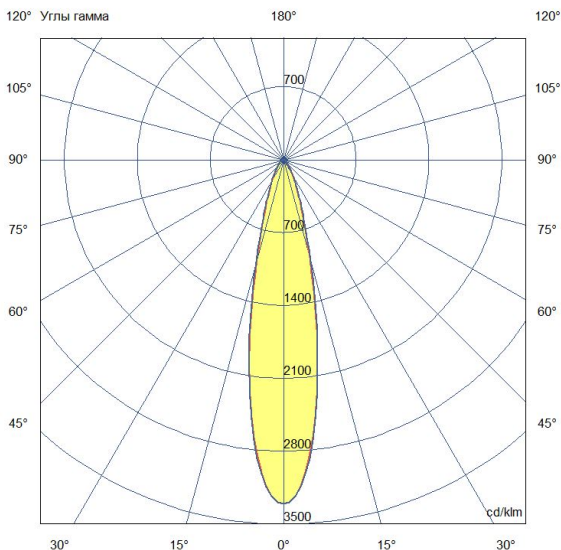

## Технические данные

Светодиодный светильник ПромЛед Прожектор 40 X RGB DMX 25°

### 2. КСС и Габаритный чертеж

Кривая силы света

Габаритный чертеж