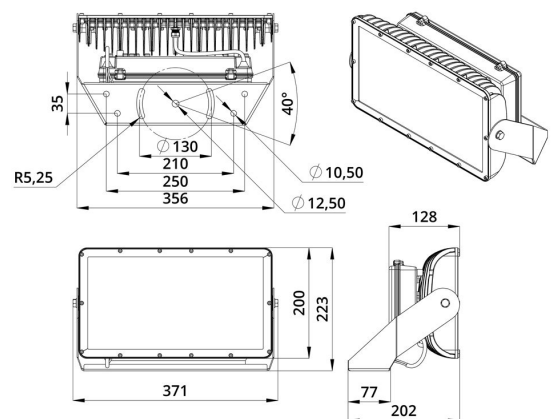

### 2. КСС и Габаритный чертеж

Кривая силы света

Габаритный чертеж

### 3. Основные технические данные и характеристики

Характеристики	Значение
Мощность, [Вт ±10%]:	38
Световой поток светильника, [лм ±5%]:	2 100
Цвет свечения:	RGB
Тип кривой силы света:	концентрированная
Угол излучения, [°]:	25
Род тока:	AC
Напряжение питания, [В]:	~176-264
Частота напряжения электропитания, [Гц ±10%]:	50
Кэффициент мощности (Pf), не менее:	0,98
Класс защиты от поражения электрическим током (по ГОСТ IEC 60598-1-2017):	I
Рекомендуемая высота установки, [м]:	6-30
Степень защиты от пыли и влаги (по ГОСТ IEC 60598-1-2017):	IP66
Климатическое исполнение (по ГОСТ 15150-69):	УХЛ1
Температура эксплуатации, [°C]:	от -30 до +50
Срок службы светильника, не менее, [лет]:	12
Срок службы светодиодов, не менее, [ч]:	100 000
Гарантийный срок на светильник, [мес.]:	60
Материал оптического элемента:	УФ-стабилизированный поликарбонат
Материал корпуса:	литой под давлением алюминий
Материал рассеивателя:	закалённое стекло
Цвет покраски:	RAL9007
Габаритные размеры, не более, [мм]:	371×223×202
Тип крепления:	поворотный кронштейн
Масса, [кг]:	5,8
Интерфейс управления/диммирования:	DMX