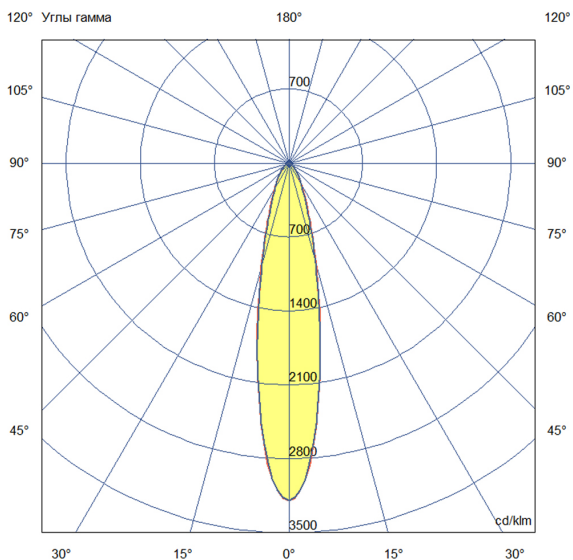

Технические данные

Светодиодный светильник ПромЛед Профи Нео 90
М 3000К 20°

1. Описание серии

Серия подвесных светодиодных светильников для освещения промышленных цехов и производственных площадок, складских помещений, спортивных объектов и прочих площадей с высокими потолками.

2. КСС и Габаритный чертеж

Кривая силы света

Габаритный чертеж

3. Основные технические данные и характеристики

Характеристики	Значение
Мощность, [Вт ±10%]:	90
Световой поток светильника, [лм ±5%]:	11 440
Номинальная коррелированная цветовая температура по ГОСТ 34819-2021, [К]:	3 000
Тип кривой силы света:	концентрированная
Угол излучения, [°]:	20
Индекс цветопередачи (CRI), не менее:	70
Род тока:	AC
Коэффициент пульсации (Кп), не более, [%]:	1
Напряжение питания, [В]:	~90-305
Частота напряжения электропитания, [Гц ±10%]:	50
Коэффициент мощности (Pф), не менее:	0,98
Класс защиты от поражения электрическим током (по ГОСТ IEC 60598-1-2017):	I
Рекомендуемая высота установки, [м]:	5-30
Степень защиты от пыли и влаги (по ГОСТ IEC 60598-1-2017):	IP67
Климатическое исполнение (по ГОСТ 15150-69):	УХЛ1
Температура эксплуатации, [°C]:	от -60 до +50
Срок службы светильника, не менее, [лет]:	12
Срок службы светодиодов, не менее, [ч]:	100 000
Гарантийный срок на светильник, [мес.]:	60
Материал корпуса:	сплав алюминия, литой под давлением
Материал рассеивателя:	-
Цвет покраски:	RAL9005
Габаритные размеры, не более, [мм]:	Ø240×190
Тип крепления:	подвесной
Масса, [кг]:	2,2