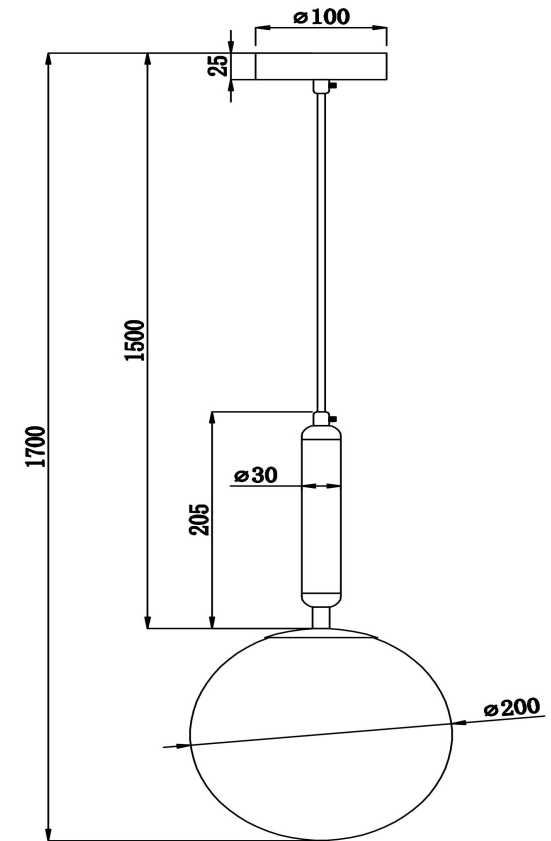

freya

Инструкция FR5125PL-01BS

1xE14 40W

Модель: FR5125PL-01BS
Коллекция: Modern
Серия: Zelda
Подвесной светильник