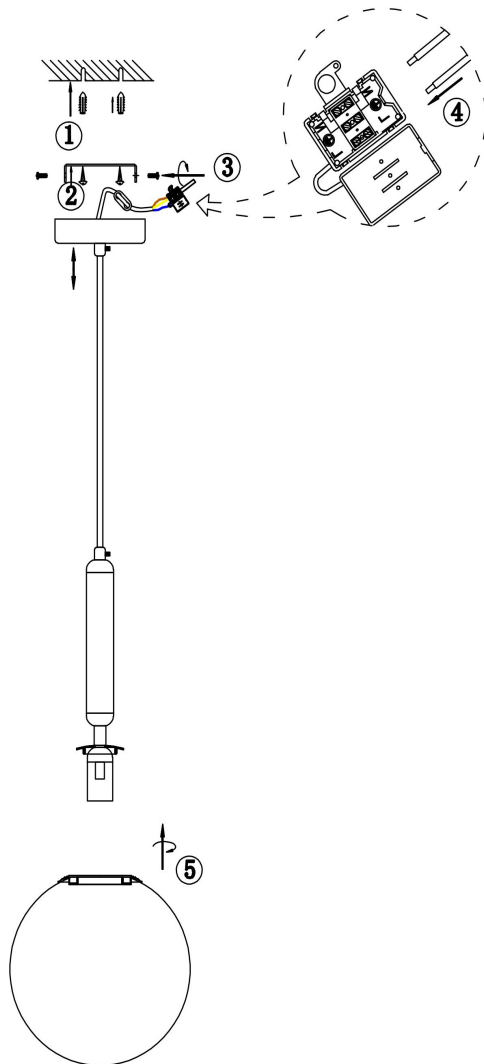

freya

Инструкция FR5125PL-01BS

1xE14 40W

Модель: FR5125PL-01BS
Коллекция: Modern
Серия: Zelda
Подвесной светильник