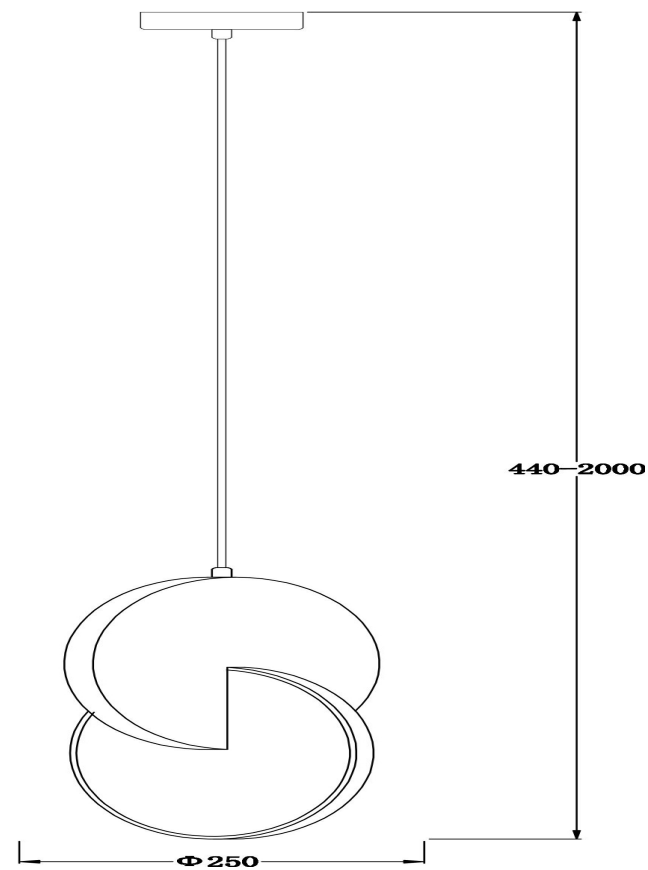

freya

Инструкция FR6002PL-L15CH

MAX 15W
1 150 Lumen

Модель: FR6002PL-L15CH
Коллекция: LED
Серия: Nova
Подвесной светильник