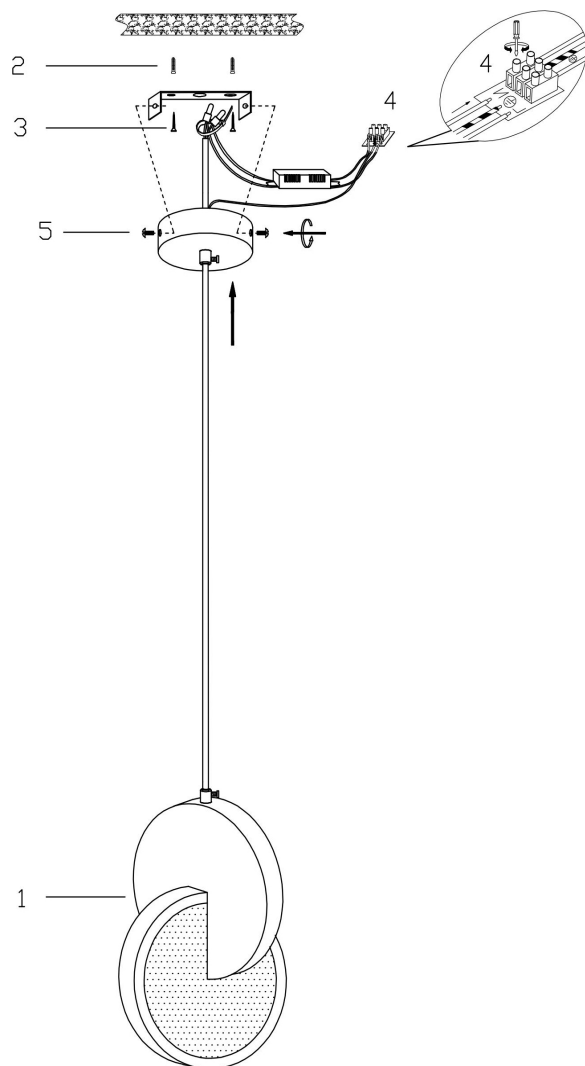

freya

Инструкция FR6002PL-L15CH

MAX 15W
1 150 Lumen

Модель: FR6002PL-L15CH
Коллекция: LED
Серия: Nova
Подвесной светильник