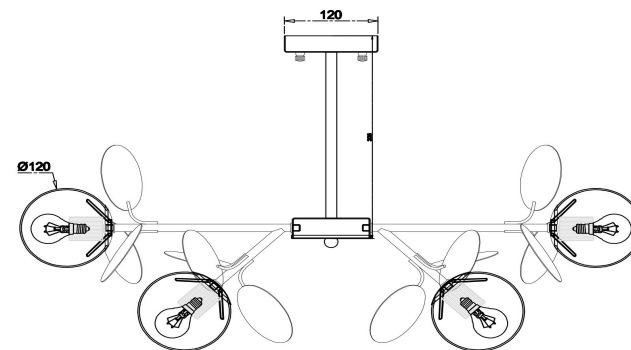

freya

Инструкция FR5165PL-10W

10xE27 60W

Модель: FR5165PL-10W

Коллекция: Modern

Серия: Satellite

Подвесной светильник