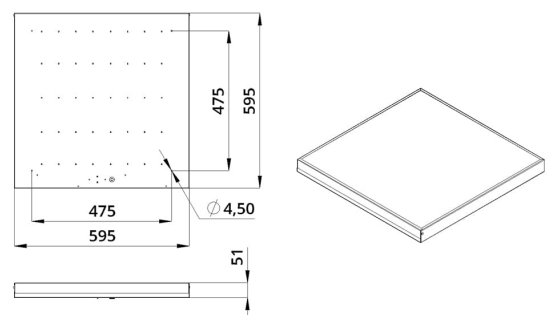

Технические данные

Светодиодный светильник ПромЛед Офис 30 Эко
3000К Призма 595×595×50мм

1. Описание серии

Серия светодиодных светильников для освещения общественных помещений: офисов, торговых залов, образовательных учреждений, больниц.

В комплекте поставляются крепления для потолка типа «Армстронг», но есть возможность и накладного монтажа на обычный потолок.

2. КСС и Габаритный чертеж

Кривая силы света

Габаритный чертеж

3. Основные технические данные и характеристики

Характеристики	Значение
Мощность, [Вт ±10%]:	30
Световой поток светильника, [лм ±5%]:	3 020
Номинальная коррелированная цветовая температура по ГОСТ 34819-2021, [К]:	3 000
Тип кривой силы света:	косинусная
Тип рассеивателя:	призма
Угол излучения, [°]:	80
Индекс цветопередачи (CRI), не менее:	80
Род тока:	АС
Коэффициент пульсации (Кп), не более, [%]:	1
Напряжение питания, [В]:	~176-264
Частота напряжения электропитания, [Гц ±10%]:	50
Коэффициент мощности (P _f), не менее:	0,98
Класс защиты от поражения электрическим током (по ГОСТ IEC 60598-1-2017):	I
Рекомендуемая высота установки, [м]:	2-6
Степень защиты от пыли и влаги (по ГОСТ IEC 60598-1-2017):	IP30
Климатическое исполнение (по ГОСТ 15150-69):	УХЛ4
Температура эксплуатации, [°С]:	от -40 до +50
Срок службы светильника, не менее, [лет]:	12
Срок службы светодиодов, не менее, [ч]:	100 000
Гарантийный срок на светильник, [мес.]:	36
Материал корпуса:	Тонколистовая сталь
Материал рассеивателя:	УФ-стабилизированный полистирол
Цвет покраски:	-
Габаритные размеры, не более, [мм]:	595×595×51
Тип крепления:	встраиваемый/накладной
Масса, [кг]:	2,9