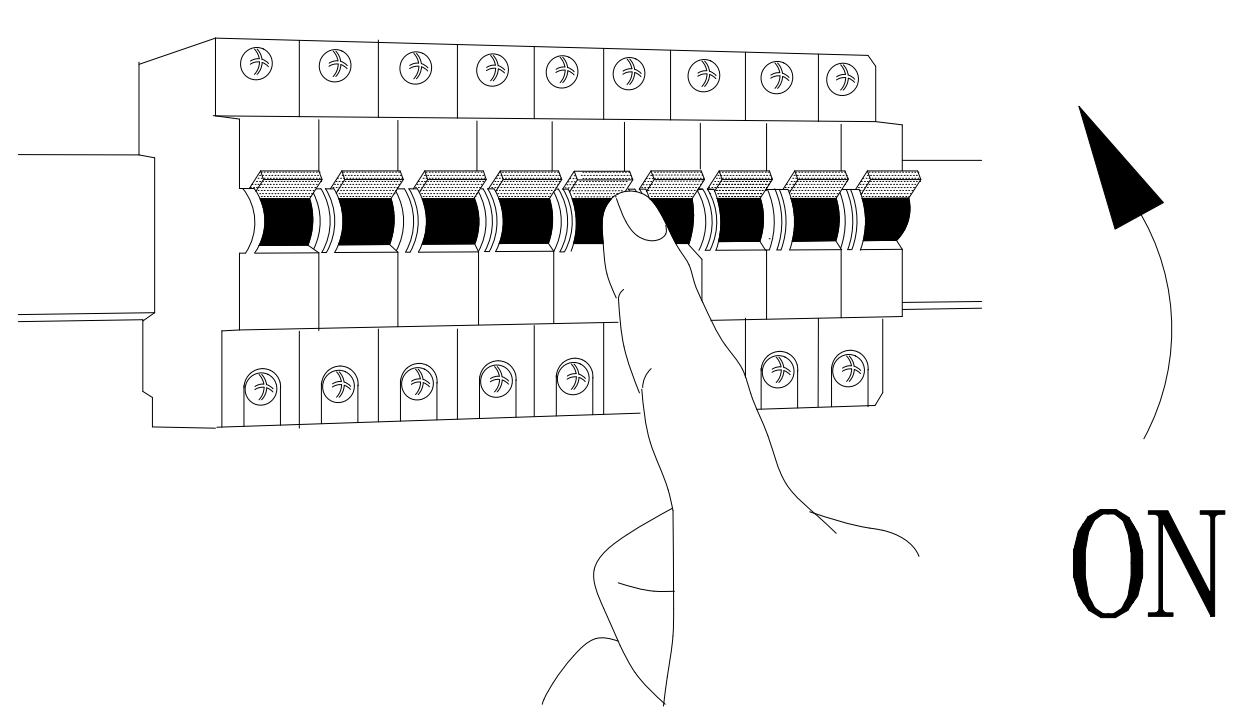

A**B****C**

BLA96791
www.eglo.com

A5印制

		EGLO产品装配说明书		名称	2017-160 LED 单头壁灯
校对				货号	96791
绘图	覃富隆	版次	V:1.0	通用	
审核		日期	2017-05-09	货号	
批准		approved by EGLO QC			