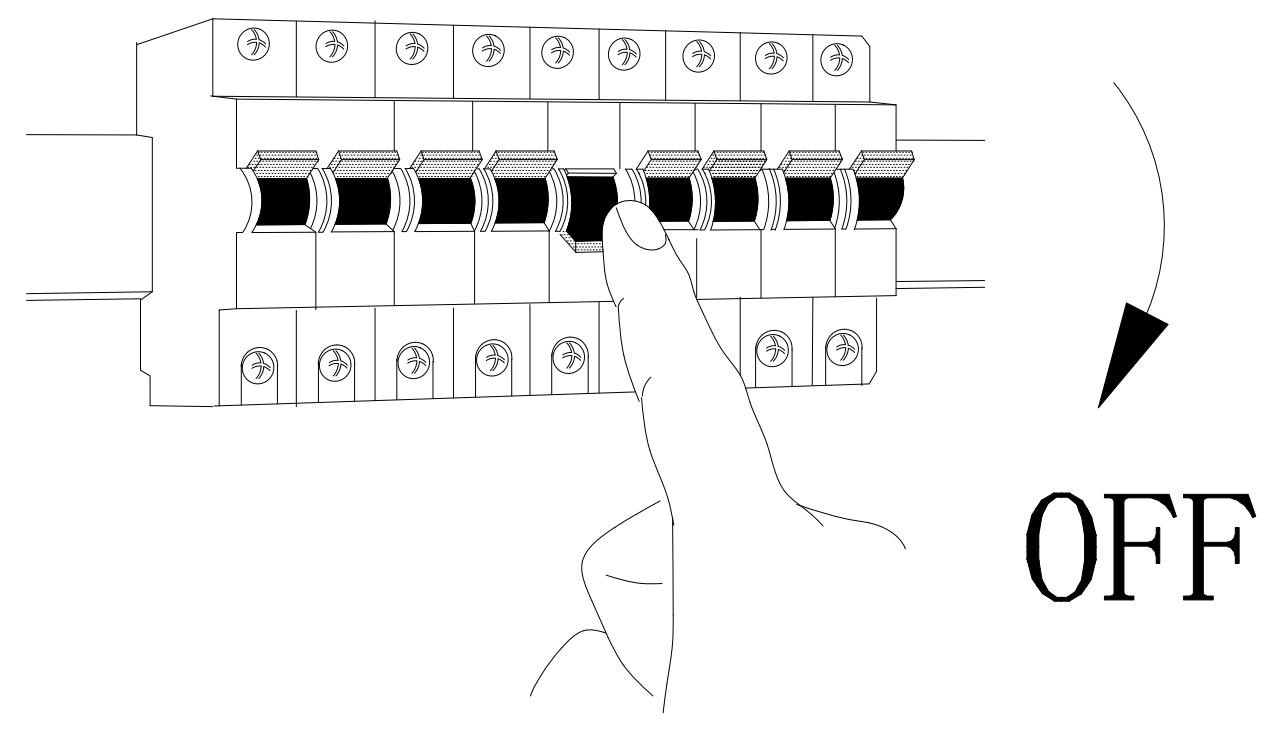

A**B****C**

BLA96791
www.eglo.com

A5印制

		EGLO产品装配说明书		名称	2017-160 LED 单头壁灯
校对				货号	96791
绘图	覃富隆	版次	V:1.0	通用	
审核		日期	2017-05-09	货号	
批准		approved by EGLO QC			