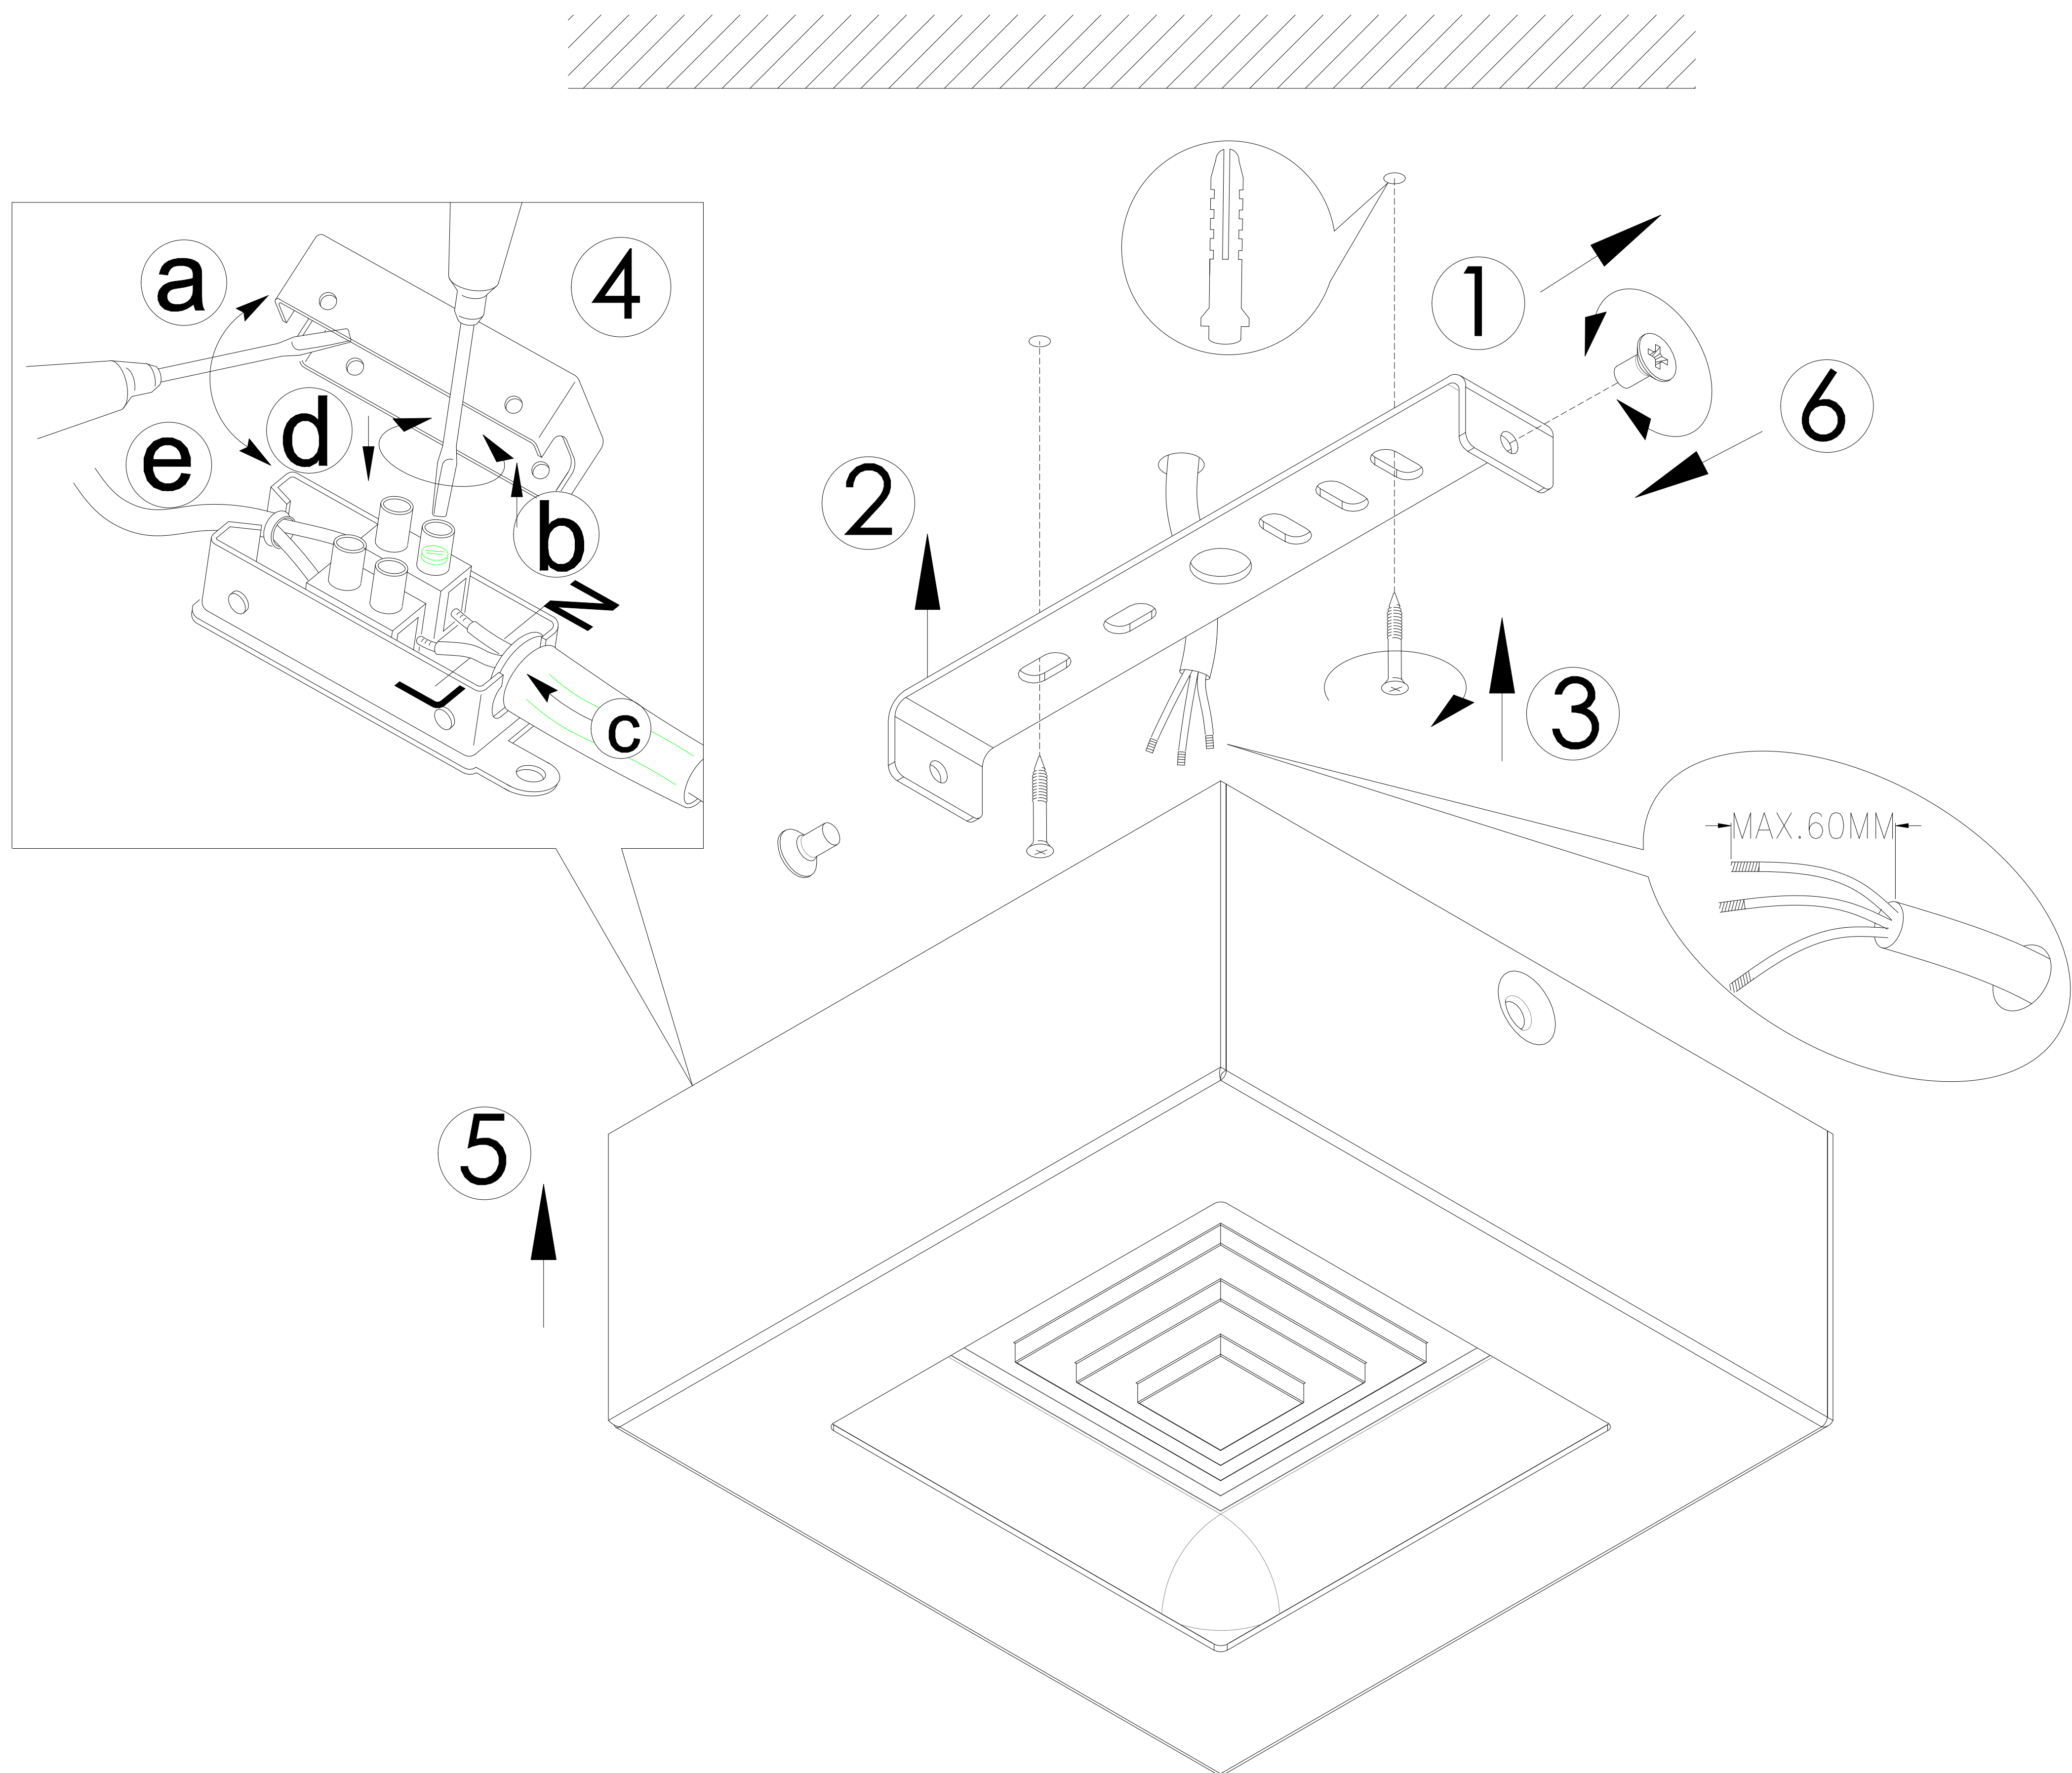

A**B****C**

BLA96791
www.eglo.com

A5印制

		EGLO产品装配说明书		名称	2017-160 LED 单头壁灯
校对				货号	96791
绘图	覃富隆	版次	V:1.0	通用	
审核		日期	2017-05-09	货号	
批准		approved by EGLO QC			