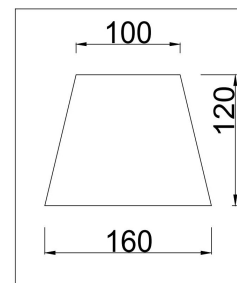

freya

Инструкция FR2016WL-01BZ

1xE14 40W

Модель: FR2016WL-01BZ
Коллекция: Classic
Серия: Alessandra
Настенный светильник