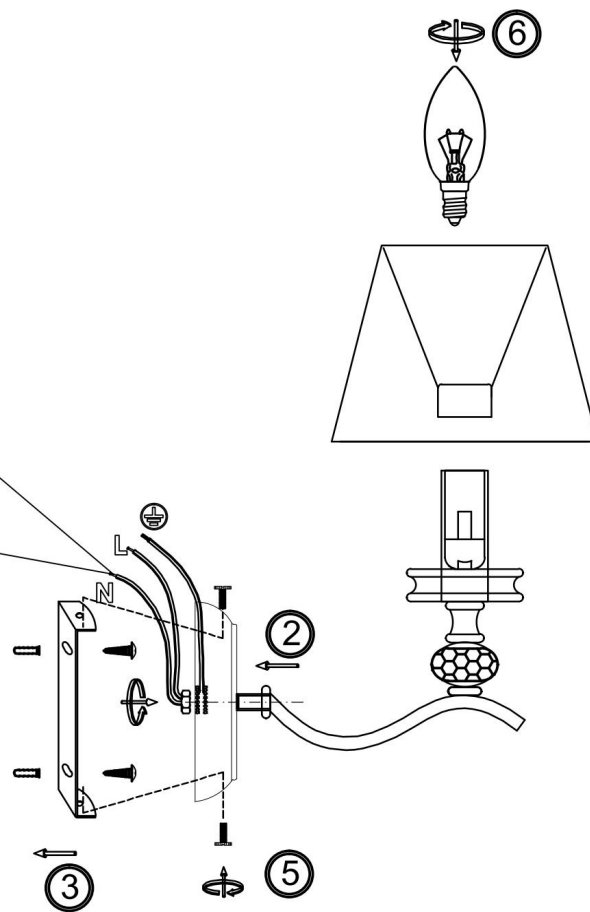

freya

Инструкция FR2016WL-01BZ

1xE14 40W

Модель: FR2016WL-01BZ
Коллекция: Classic
Серия: Alessandra
Настенный светильник