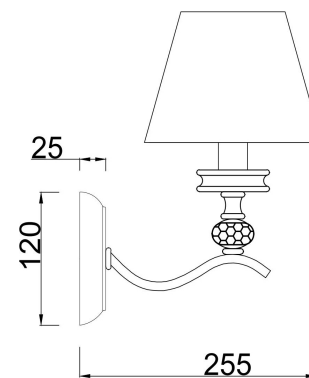

freya

Инструкция FR2016WL-01BZ

1xE14 40W

Модель: FR2016WL-01BZ
Коллекция: Classic
Серия: Alessandra
Настенный светильник