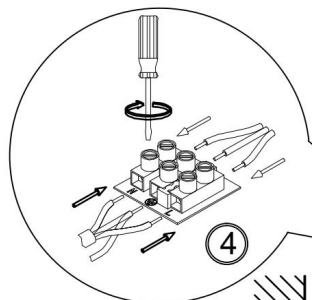

freya

Инструкция FR2016WL-01BZ

1xE14 40W

Модель: FR2016WL-01BZ
Коллекция: Classic
Серия: Alessandra
Настенный светильник