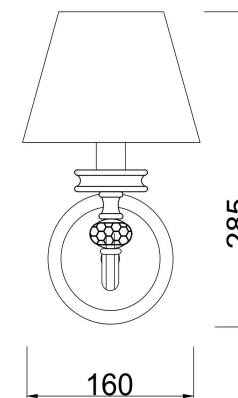

freya

Инструкция FR2016WL-01BZ

1xE14 40W

Модель: FR2016WL-01BZ
Коллекция: Classic
Серия: Alessandra
Настенный светильник