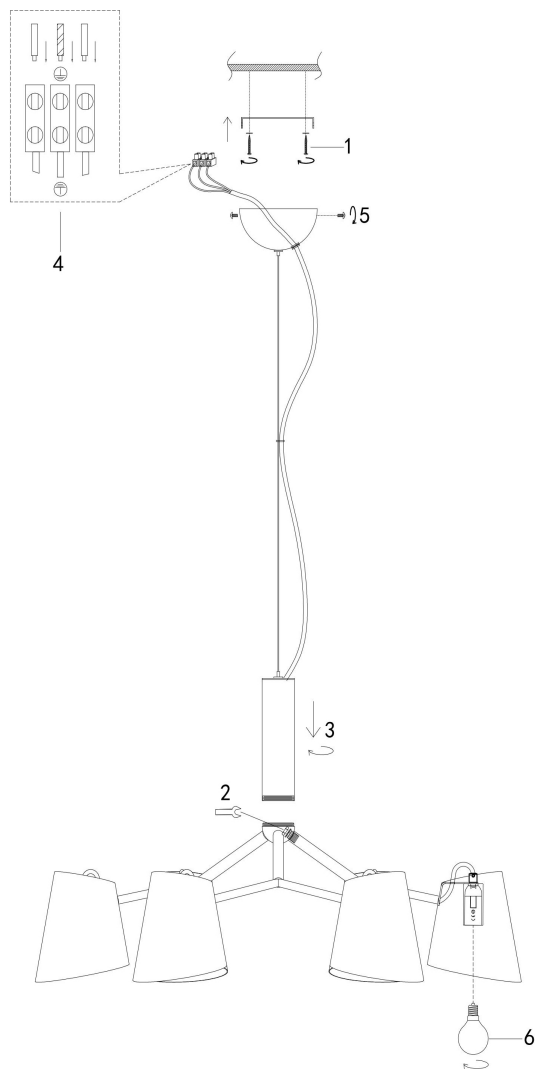

freya

Инструкция FR5127PL-06B

6xE14 40W

Модель: FR5127PL-06B

Коллекция: Modern

Серия: Nordic

Подвесной светильник