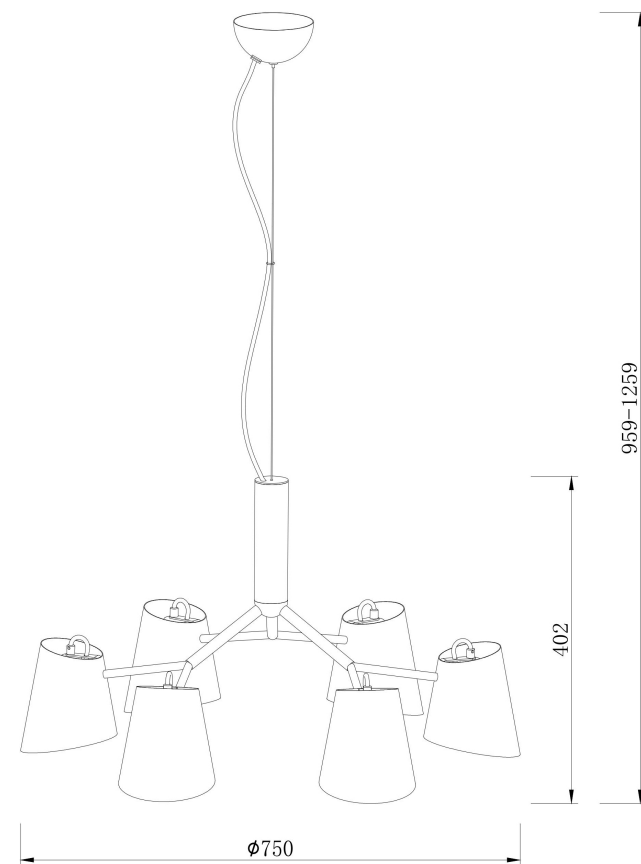

freya

Инструкция FR5127PL-06B

6xE14 40W

Модель: FR5127PL-06B

Коллекция: Modern

Серия: Nordic

Подвесной светильник