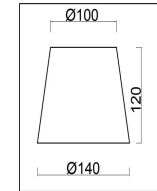

freya

Инструкция FR2004PL-08BZ

8xЕ14 40W

Модель: FR2004PL-08BZ
Коллекция: Classic
Серия: Peta
Подвесной светильник