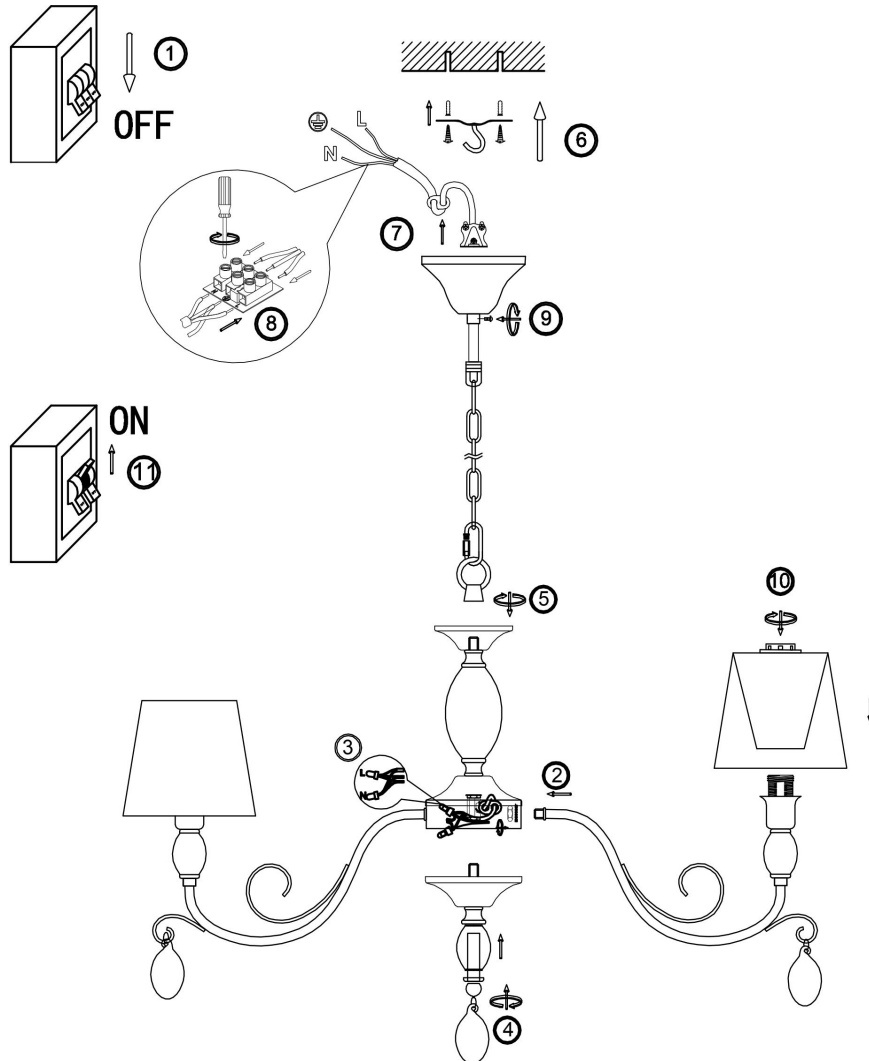

freya

Инструкция FR2004PL-08BZ

8xЕ14 40W

Модель: FR2004PL-08BZ
Коллекция: Classic
Серия: Peta
Подвесной светильник