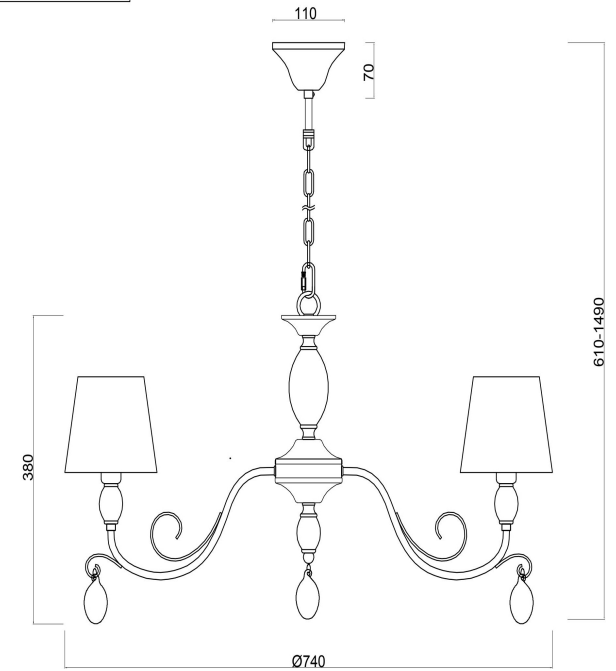

freya

Инструкция FR2004PL-08BZ

8xЕ14 40W

Модель: FR2004PL-08BZ
Коллекция: Classic
Серия: Peta
Подвесной светильник