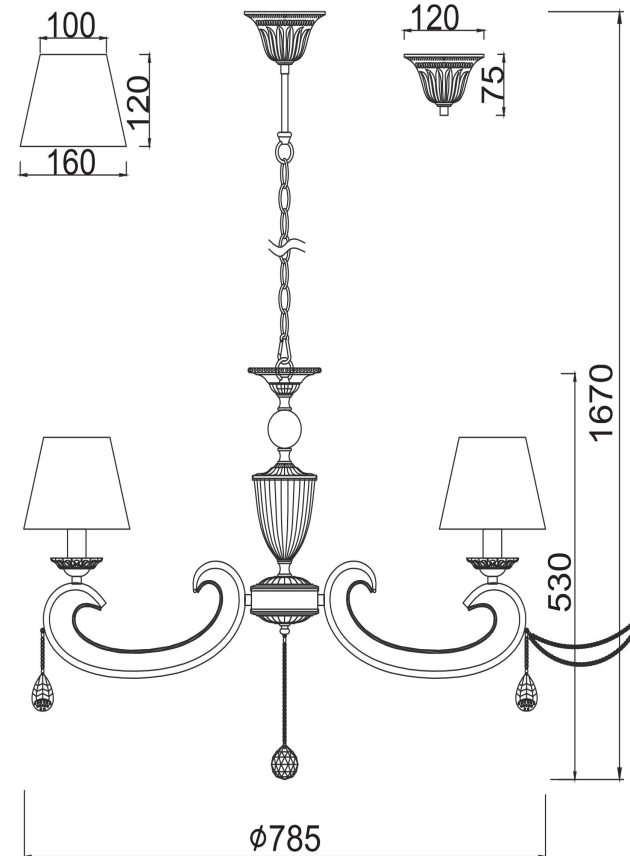

## Инструкция FR2904-PL-08-BZ

8xE14 40W

Модель: FR2904-PL-08-BZ  
Коллекция: Classic  
Серия: Brossard  
Подвесной светильник