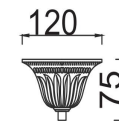

## Инструкция FR2904-PL-08-BZ

8xE14 40W

Модель: FR2904-PL-08-BZ  
Коллекция: Classic  
Серия: Brossard  
Подвесной светильник