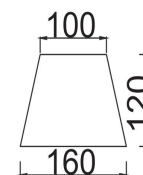

## Инструкция FR2904-PL-08-BZ

8xE14 40W

Модель: FR2904-PL-08-BZ  
Коллекция: Classic  
Серия: Brossard  
Подвесной светильник