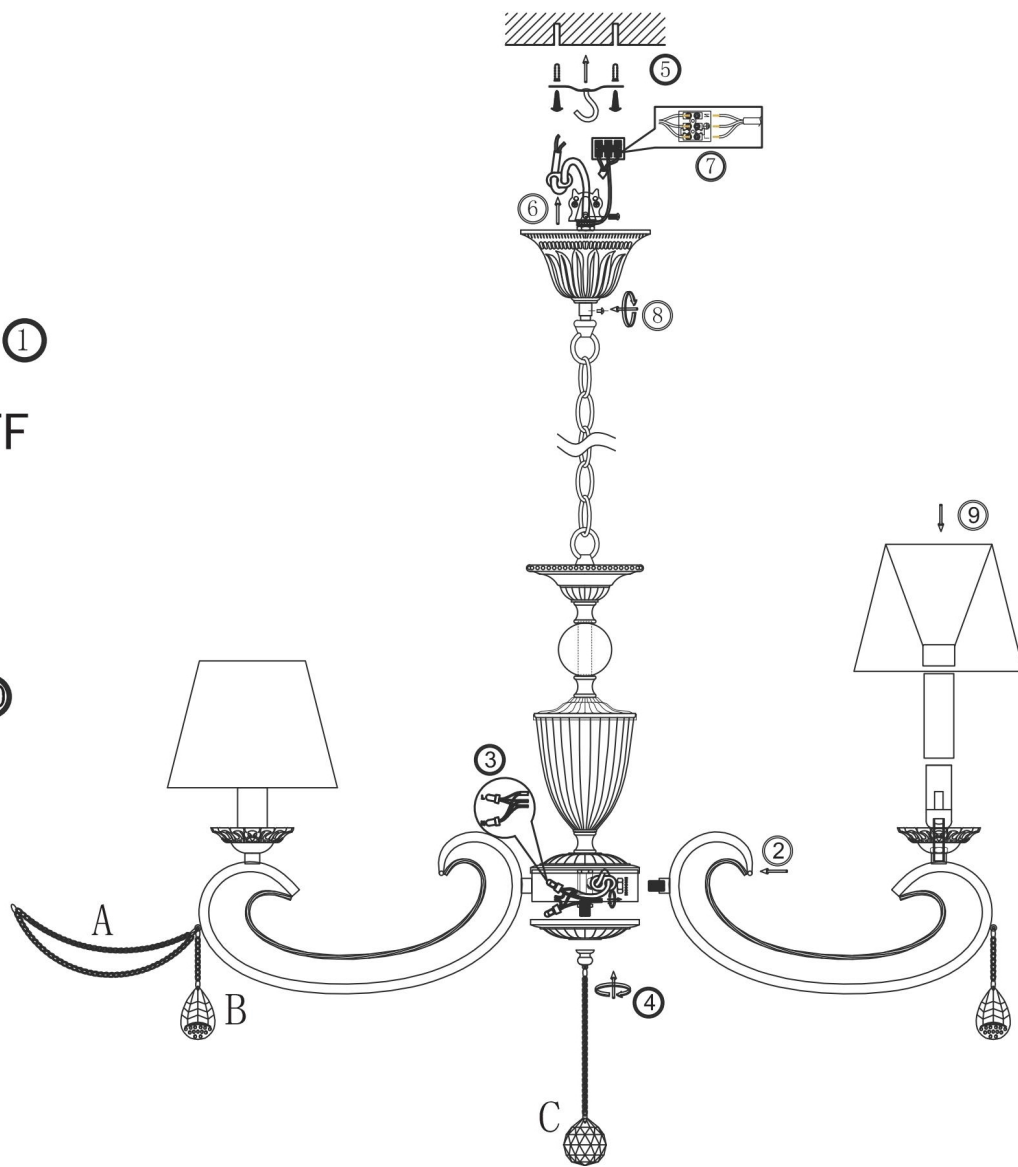

## Инструкция FR2904-PL-08-BZ

8xE14 40W

Модель: FR2904-PL-08-BZ  
Коллекция: Classic  
Серия: Brossard  
Подвесной светильник