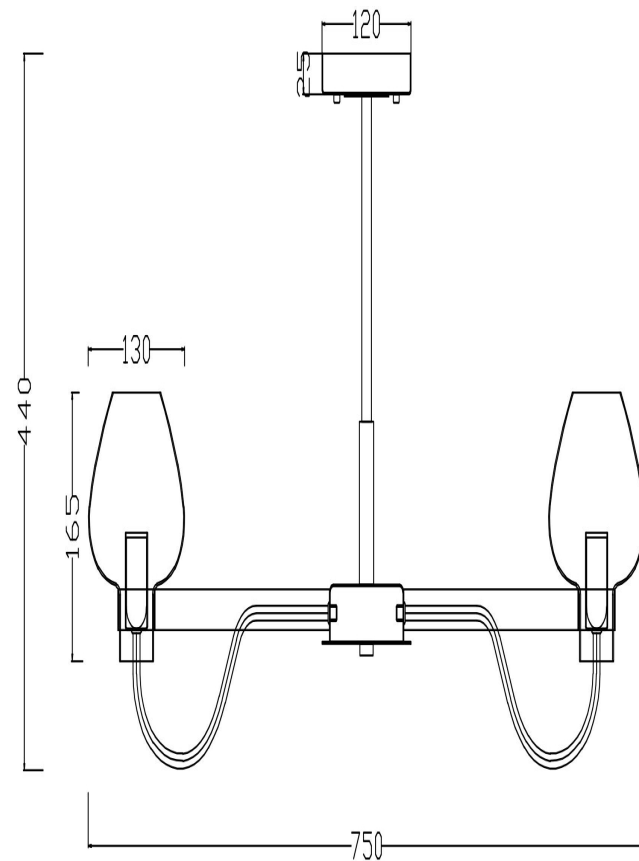

freya

Инструкция FR5028PL-08B

8x E14 60W

Модель: FR5028PL-08B
Коллекция: Modern
Серия: Тара
Подвесной светильник