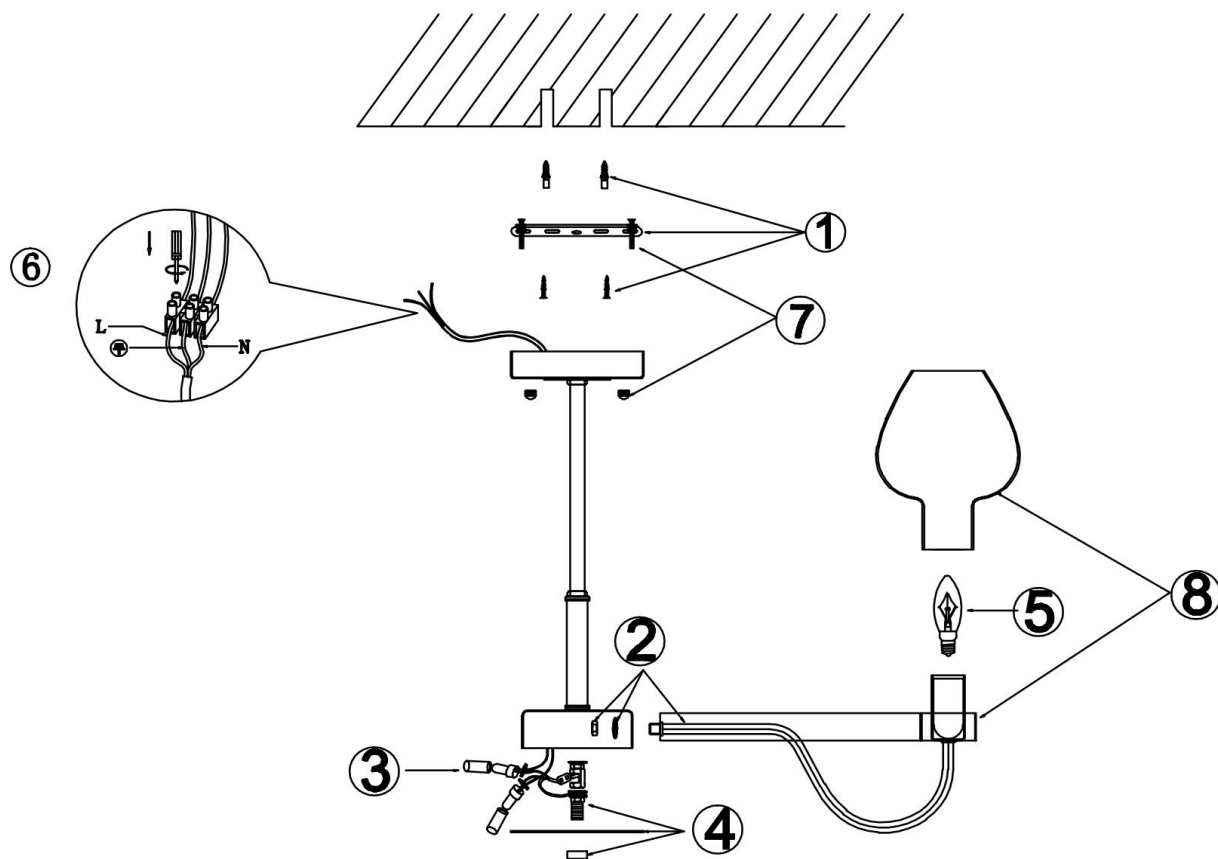

freya

Инструкция FR5028PL-08B

8x E14 60W

Модель: FR5028PL-08B
Коллекция: Modern
Серия: Тара
Подвесной светильник