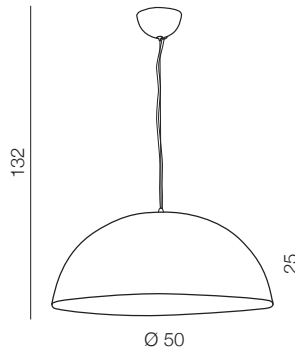

Modena

191

Modena 18

AZ1393

BK/GO (black/gold)
1x E27 MAX 60W
metal

Modena 40

AZ1394

BK/GO (black/gold)
1x E27 MAX 60W
metal

Modena 50

AZ1395

BK/GO (black/gold)
1x E27 MAX 60W
metal