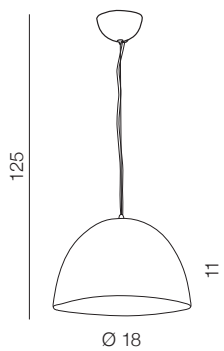

Modena

191

Modena 18

AZ1393

BK/GO (black/gold)
1x E27 MAX 60W
metal

Modena 40

AZ1394

BK/GO (black/gold)
1x E27 MAX 60W
metal

Modena 50

AZ1395

BK/GO (black/gold)
1x E27 MAX 60W
metal