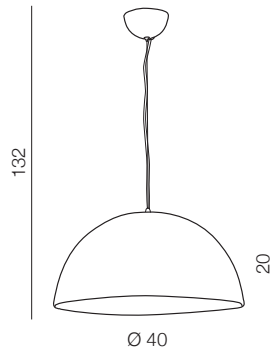

Modena

191

Modena 18

AZ1393

BK/GO (black/gold)
1x E27 MAX 60W
metal

Modena 40

AZ1394

BK/GO (black/gold)
1x E27 MAX 60W
metal

Modena 50

AZ1395

BK/GO (black/gold)
1x E27 MAX 60W
metal