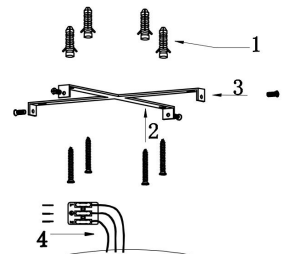

由 Autodesk 教育版产品制作

由 Autodesk 教育版产品制作

由 Autodesk 教育版产品制作

由 Autodesk 教育版产品制作

MAX 88W
5 200 Lumen

Модель: MOD058PL-L74B3K
Коллекция: Modern
Серия: Rim
Подвесной светильник