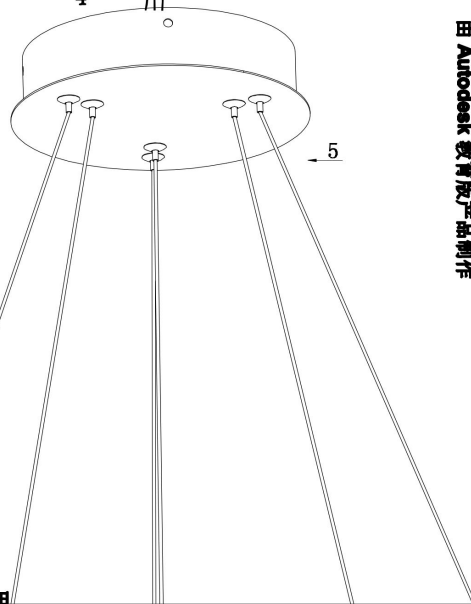

由 Autodesk 教育版产品制作

由 Autodesk 教育版产品制作

由 Autodesk 教育版产品制作

由 Autodesk 教育版产品制作

MAX 88W
5 200 Lumen

Модель: MOD058PL-L74B3K
Коллекция: Modern
Серия: Rim
Подвесной светильник