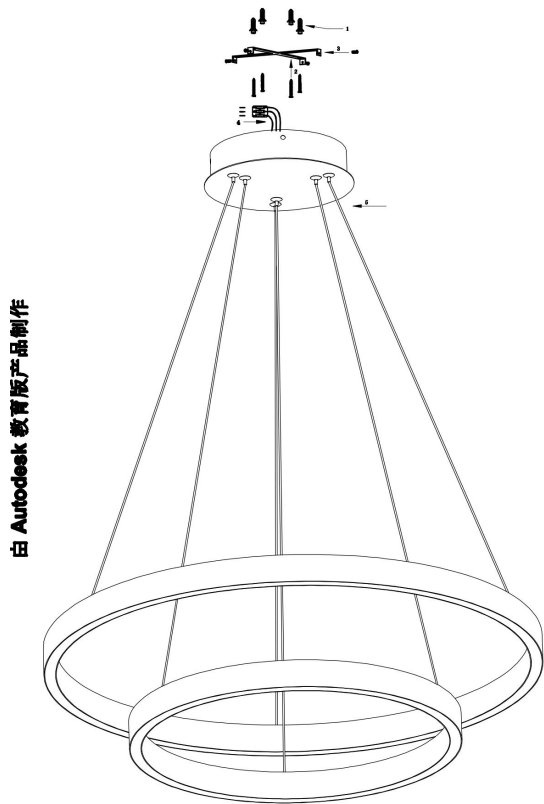

由 Autodesk 教育版产品制作

由 Autodesk 教育版产品制作

由 Autodesk 教育版产品制作

由 Autodesk 教育版产品制作

MAX 88W
5 200 Lumen

Модель: MOD058PL-L74B3K
Коллекция: Modern
Серия: Rim
Подвесной светильник