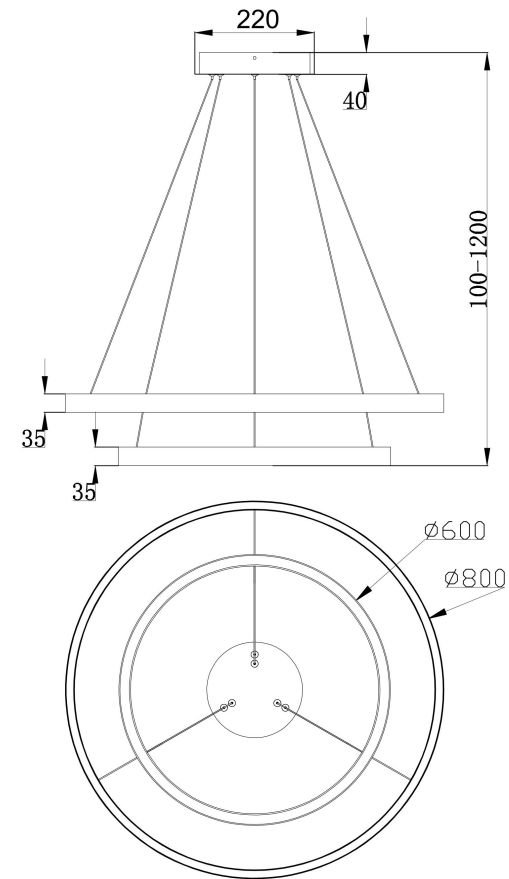

由 Autodesk 教育版产品制作

由 Autodesk 教育版产品制作

由 Autodesk 教育版产品制作

由 Autodesk 教育版产品制作

MAX 88W
5 200 Lumen

Модель: MOD058PL-L74B3K
Коллекция: Modern
Серия: Rim
Подвесной светильник