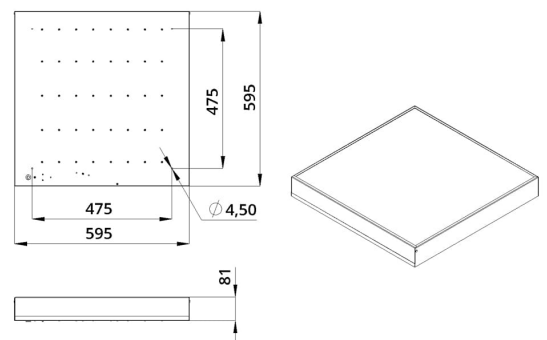

Технические данные

Светодиодный светильник ПромЛед Офис 36
Экстра CRI90 6500К Призма 595×595×80мм

1. Описание серии

Серия светодиодных светильников для освещения общественных помещений: офисов, торговых залов, образовательных учреждений, больниц.

«Офис» имеет среднюю световую эффективность 120 лм/Вт и создает комфортное освещение без пульсаций.

Светильники имеют легкий стальной корпус со специальной поворотной планкой, позволяющей без дополнительного инструмента вынимать рассеиватель из корпуса, облегчая накладной монтаж. Светильники серии «Офис» могут быть укомплектованы рассеивателями «Призма», «Микропризма», «Опал» и «Колотый лед».

В комплекте поставляются крепления для потолка типа «Армстронг», но есть возможность и накладного монтажа на обычный потолок.

2. КСС и Габаритный чертеж

Габаритный чертеж