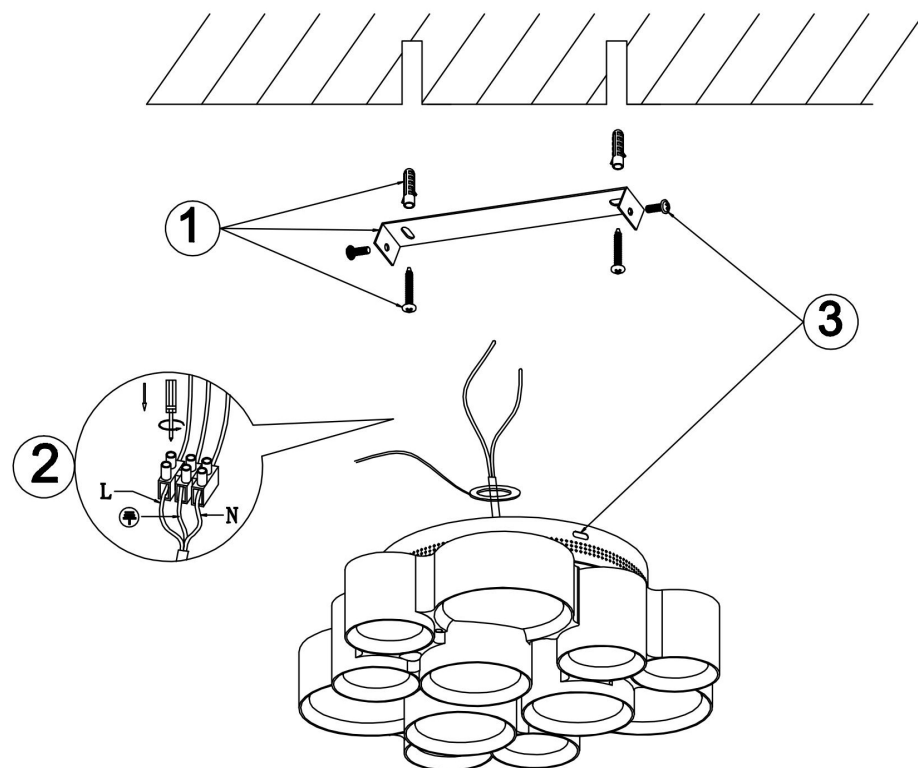

freya

Инструкция FR6043CL-L30W

MAX 30W
1 300 Lumen

Модель: FR6043CL-L30W

Коллекция: LED

Серия: Marilyn

Потолочный светильник