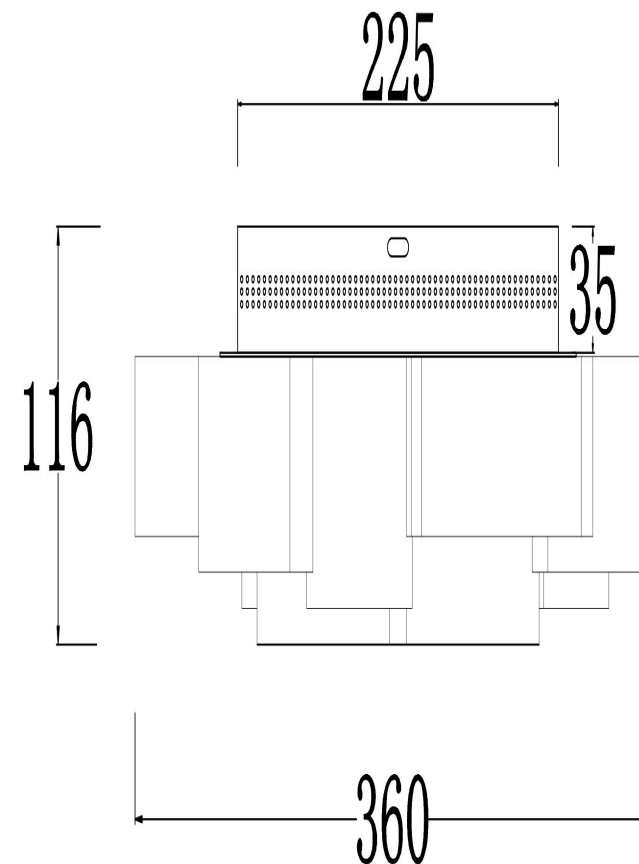

freya

Инструкция FR6043CL-L30W

MAX 30W
1 300 Lumen

Модель: FR6043CL-L30W

Коллекция: LED

Серия: Marilyn

Потолочный светильник