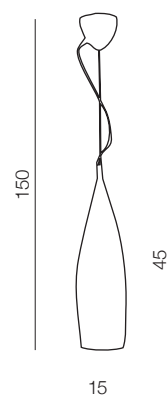

# Testa

151

## Testa

**AZ0120**

E27 1x 40W  
metal/glass  
chrome/white