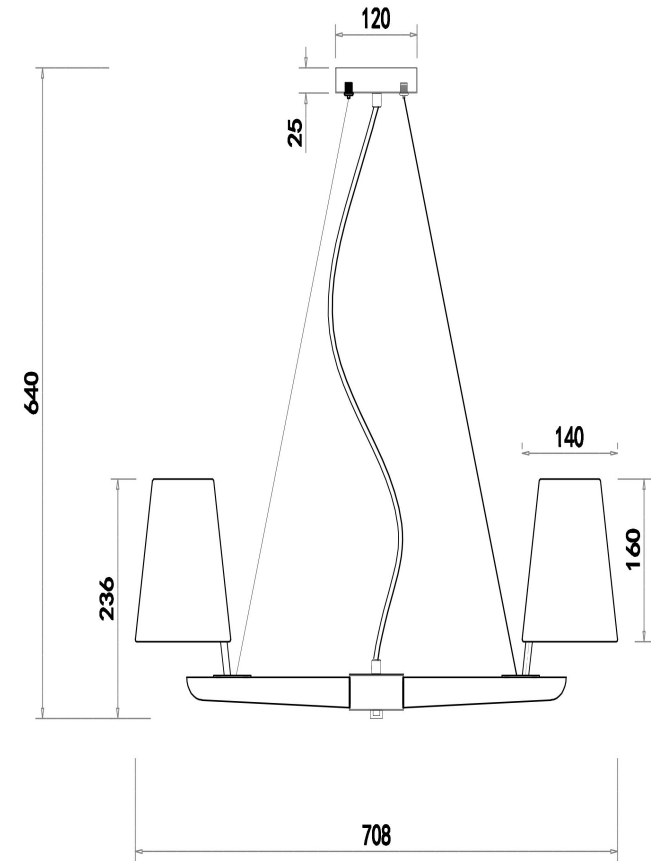

freya

Инструкция FR8019PL-06W

6xE14 40W

Модель: FR8019PL-06W
Коллекция: Modern
Серия: Arellano
Подвесной светильник