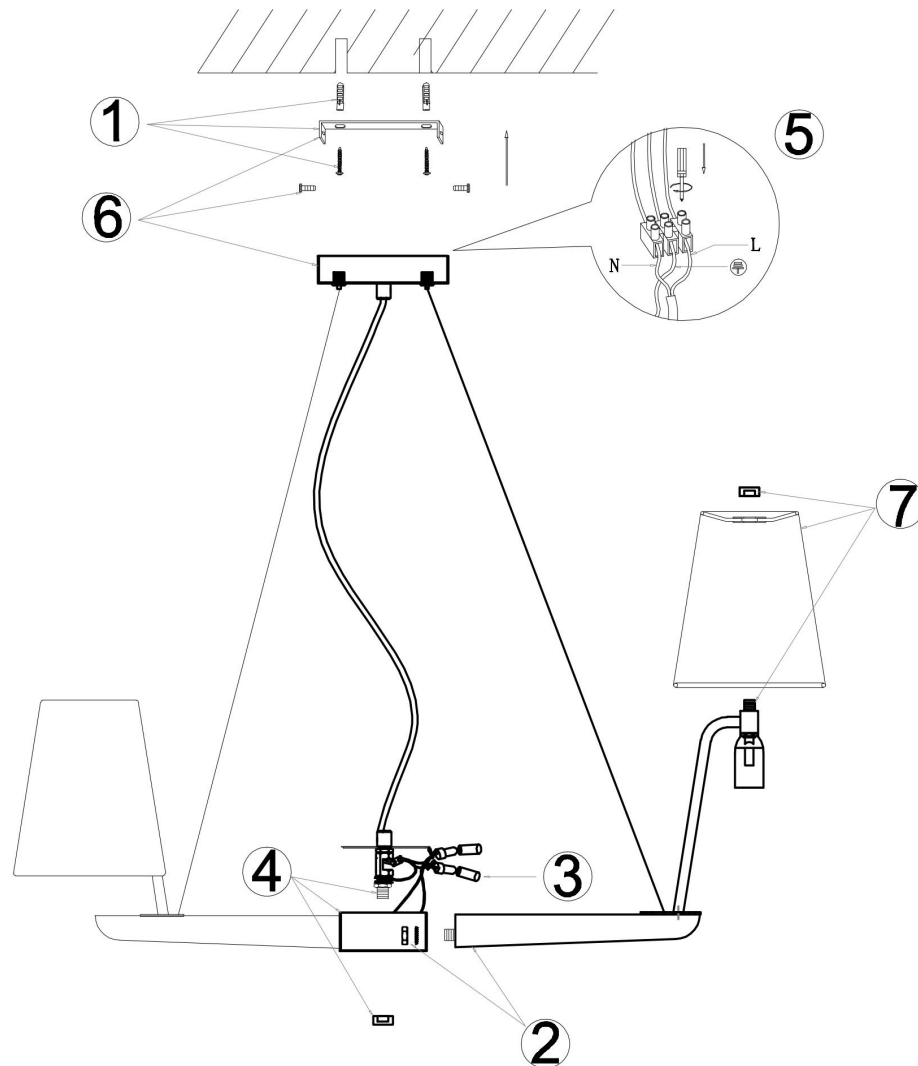

freya

Инструкция FR8019PL-06W

6xE14 40W

Модель: FR8019PL-06W
Коллекция: Modern
Серия: Arellano
Подвесной светильник