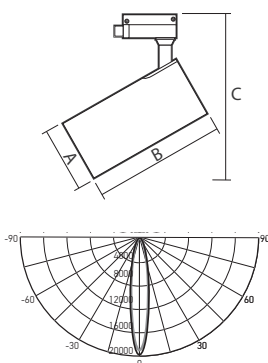

PTR 0732 32w

PTR 0708 BL

PTR 0740 WH

Код для заказа	Штрих-код	Артикул	Мощность, Вт	Цветовая темп., К	Световой поток, лм	Цвет корпуса	Размеры ØАхВхС, мм	Вес, кг	Упаковка, шт.	
5022157	4895205022157	PTR 0708 8w 4000K 24° BL IP40	8	4000	800	чёрный	Ø46x78x105	0,104	1/100	
5022171	4895205022171	PTR 0708 8w 4000K 24° WH IP40	8	4000	800	белый	Ø46x78x105	0,104	1/100	
5018525	4895205018525	PTR 0715 15w 3000K 24° BL IP40	15	3000	1350	чёрный	Ø63x120x109	0,198	1/80	
5015166	4895205015166	PTR 0715 15w 4000K 24° BL IP40	15	4000	1350	чёрный	Ø63x120x109	0,198	1/80	
5018549	4895205018549	PTR 0715 15w 3000K 24° WH IP40	15	3000	1350	белый	Ø63x120x109	0,198	1/80	
5015180	4895205015180	PTR 0715 15w 4000K 24° WH IP40	15	4000	1350	белый	Ø63x120x109	0,198	1/80	
НОВИНКА	5041219	4895205041219	PTR 0715 15w 5000K 24° BL IP40	15	5000	1350	чёрный	Ø63x120x109	0,198	1/80
НОВИНКА	5041233	4895205041233	PTR 0715 15w 5000K 24° WH IP40	15	5000	1350	белый	Ø63x120x109	0,198	1/80
5018563	4895205018563	PTR 0725 25w 3000K 24° BL IP40	25	3000	2200	чёрный	Ø64x140x118	0,273	1/60	
5015203	4895205015203	PTR 0725 25w 4000K 24° BL IP40	25	4000	2200	чёрный	Ø64x140x118	0,273	1/60	
5018587	4895205018587	PTR 0725 25w 3000K 24° WH IP40	25	3000	2200	белый	Ø64x140x118	0,273	1/60	
5015227	4895205015227	PTR 0725 25w 4000K 24° WH IP40	25	4000	2200	белый	Ø64x140x118	0,273	1/60	
5018600	4895205018600	PTR 0732 32w 3000K 24° BL IP40	32	3000	3000	чёрный	Ø76x160x128	0,378	1/40	
5015241	4895205015241	PTR 0732 32w 4000K 24° BL IP40	32	4000	3000	чёрный	Ø76x160x128	0,378	1/40	
5018624	4895205018624	PTR 0732 32w 3000K 24° WH IP40	32	3000	3000	белый	Ø76x160x128	0,378	1/40	
5015265	4895205015265	PTR 0732 32w 4000K 24° WH IP40	32	4000	3000	белый	Ø76x160x128	0,378	1/40	
НОВИНКА	5041257	4895205041257	PTR 0732 32w 5000K 24° BL IP40	32	5000	3000	чёрный	Ø76x160x128	0,378	1/40
НОВИНКА	5041271	4895205041271	PTR 0732 32w 5000K 24° WH IP40	32	5000	3000	белый	Ø76x160x128	0,378	1/40
5018648	4895205018648	PTR 0740 40w 3000K 24° BL IP40	40	3000	3800	чёрный	Ø86x180x136	0,440	1/40	
5017252	4895205017252	PTR 0740 40w 4000K 24° BL IP40	40	4000	3800	чёрный	Ø86x180x136	0,440	1/40	
5018662	4895205018662	PTR 0740 40w 3000K 24° WH IP40	40	3000	3800	белый	Ø86x180x136	0,440	1/40	
5017276	4895205017276	PTR 0740 40w 4000K 24° WH IP40	40	4000	3800	белый	Ø86x180x136	0,440	1/40	