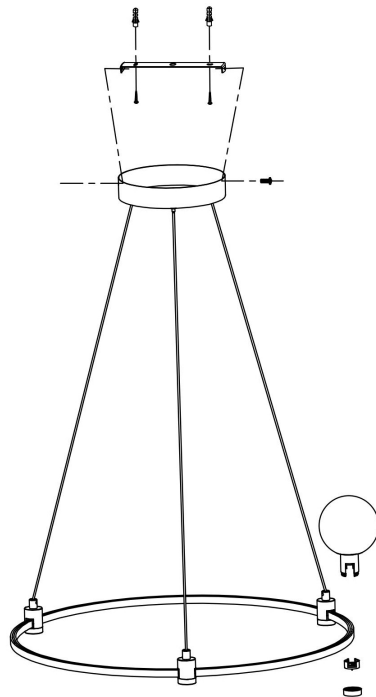

# Instruction

FR4005PL-06B1

MAX 24W  
1 400 Lumen

Model: FR4005PL-06B1

Collection: Loft

Pendant Lamps