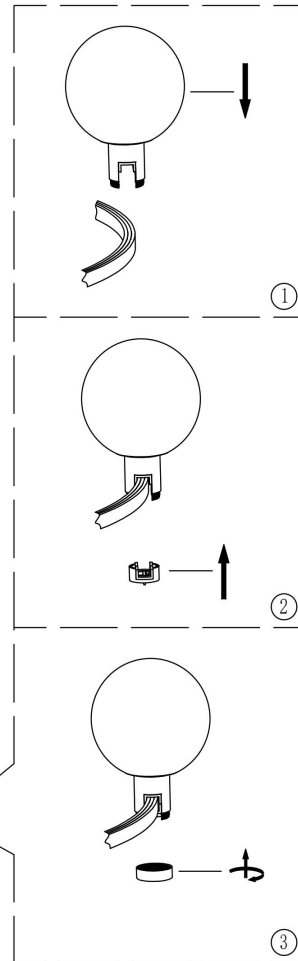

# Instruction

FR4005PL-06B1

MAX 24W  
1 400 Lumen

Model: FR4005PL-06B1

Collection: Loft

Pendant Lamps