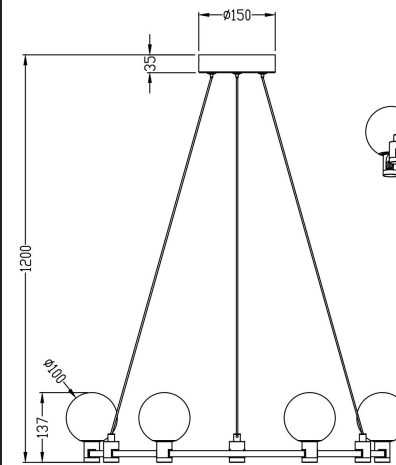

# Instruction

FR4005PL-06B1

MAX 24W  
1 400 Lumen

Model: FR4005PL-06B1

Collection: Loft

Pendant Lamps