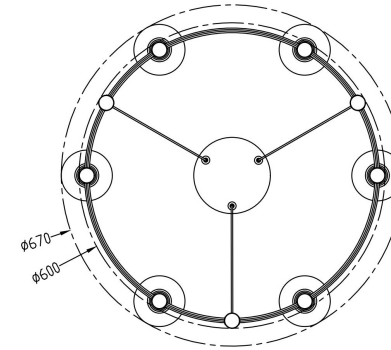

# Instruction

FR4005PL-06B1

MAX 24W  
1 400 Lumen

Model: FR4005PL-06B1

Collection: Loft

Pendant Lamps