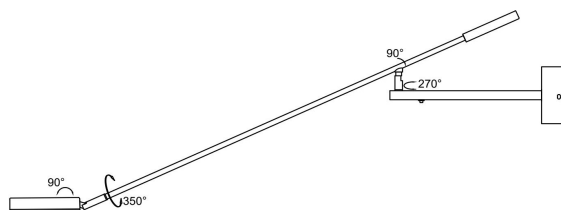

NO.1

NO.2

NO.3

MAX 6W
550 Lumen

Модель: MOD070WL-L6B3K
Коллекция: Modern
Серия: Fad
Настенный светильник