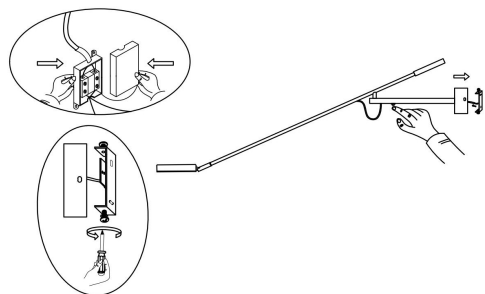

NO.1

NO.2

NO.3

MAX 6W
550 Lumen

Модель: MOD070WL-L6B3K
Коллекция: Modern
Серия: Fad
Настенный светильник