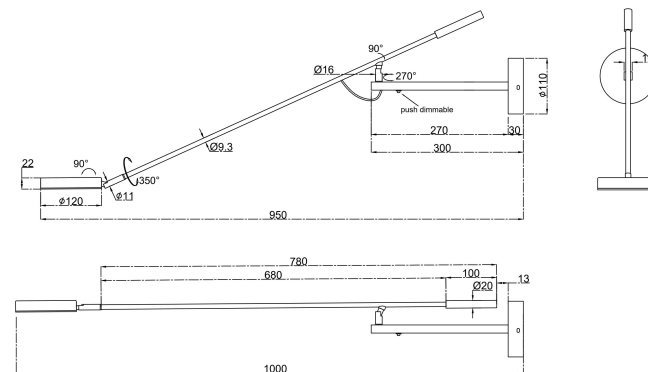

NO.1

NO.2

NO.3

MAX 6W
550 Lumen

Модель: MOD070WL-L6B3K
Коллекция: Modern
Серия: Fad
Настенный светильник