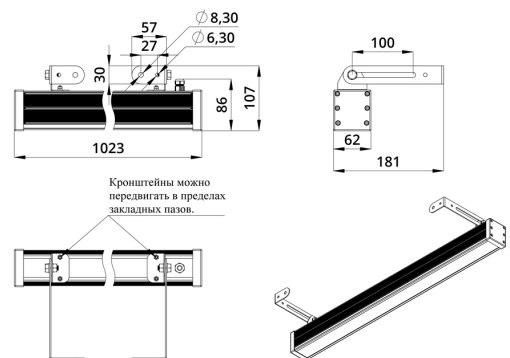

Светильники просты в монтаже за счёт кронштейна с удобной системой фиксации угла поворота. Возможно транзитное подключение в единую линию с помощью коннекторов.

2. КСС и Габаритный чертеж

Кривая силы света

Габаритный чертеж

3. Основные технические данные и характеристики

Характеристики	Значение
Мощность, [Вт ±10%]:	38
Световой поток светильника, [лм ±5%]:	2 520
Цвет свечения:	RGB
Тип кривой силы света:	концентрированная
Угол излучения, [°]:	15
Род тока:	DC
Коэффициент пульсации (Кп), не более, [%]:	1
Напряжение питания, [В]:	24-36
Коэффициент мощности (Pф), не менее:	0,95
Класс защиты от поражения электрическим током (по ГОСТ IEC 60598-1-2017):	III
Степень защиты от пыли и влаги (по ГОСТ IEC 60598-1-2017):	IP67
Климатическое исполнение (по ГОСТ 15150-69):	УХЛ1
Температура эксплуатации, [°С]:	от -40 до +50
Срок службы светильника, не менее, [лет]:	12
Срок службы светодиодов, не менее, [ч]:	100 000
Гарантийный срок на светильник, [мес.]:	60
Материал оптического элемента:	УФ-стабилизированный поликарбонат
Материал корпуса:	экструдированный сплав алюминия
Материал рассеивателя:	закаленное стекло
Цвет покраски:	-
Габаритные размеры, не более, [мм]:	1023×181×107
Тип крепления:	поворотный кронштейн
Масса, [кг]:	2,6
Интерфейс управления/диммирования:	DMX