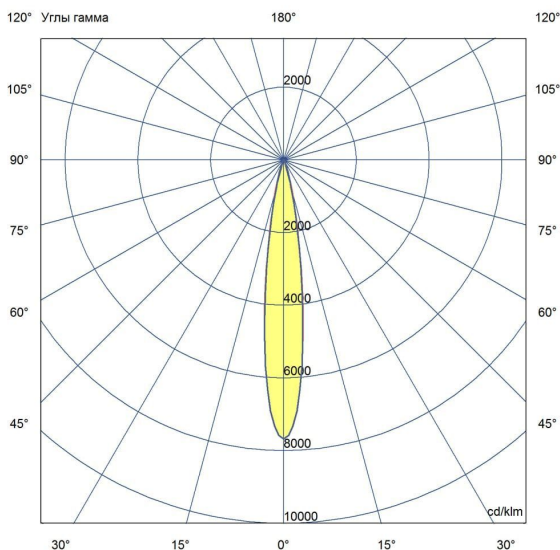

Технические данные

Светодиодный светильник ПромЛед Барокко 40
1000мм Оптик 24-36V DC RGB DMX 15°

1. Описание серии

Серия линейных светодиодных светильников с RGB(W)-диодами для заливного архитектурного освещения фасадов или акцентной подсветки отдельных элементов зданий.

Габаритный чертеж

3. Основные технические данные и характеристики

Характеристики	Значение
Мощность, [Вт ±10%]:	38
Световой поток светильника, [лм ±5%]:	2 520
Цвет свечения:	RGB
Тип кривой силы света:	концентрированная
Угол излучения, [°]:	15
Род тока:	DC
Коэффициент пульсации (Кп), не более, [%]:	1
Напряжение питания, [В]:	24-36
Коэффициент мощности (Pф), не менее:	0,95
Класс защиты от поражения электрическим током (по ГОСТ IEC 60598-1-2017):	III
Степень защиты от пыли и влаги (по ГОСТ IEC 60598-1-2017):	IP67
Климатическое исполнение (по ГОСТ 15150-69):	УХЛ1
Температура эксплуатации, [°С]:	от -40 до +50
Срок службы светильника, не менее, [лет]:	12
Срок службы светодиодов, не менее, [ч]:	100 000
Гарантийный срок на светильник, [мес.]:	60
Материал оптического элемента:	УФ-стабилизированный поликарбонат
Материал корпуса:	экструдированный сплав алюминия
Материал рассеивателя:	закаленное стекло
Цвет покраски:	-
Габаритные размеры, не более, [мм]:	1023×181×107
Тип крепления:	поворотный кронштейн
Масса, [кг]:	2,6
Интерфейс управления/диммирования:	DMX