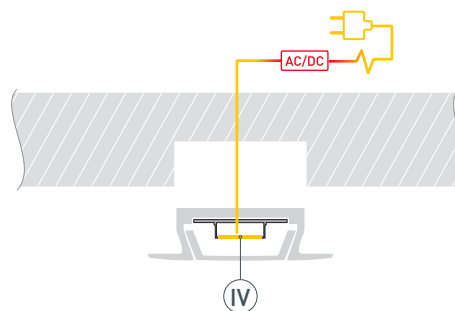

# РУКОВОДСТВО ПО МОНТАЖУ ПРОФИЛЯ

Необходимые компоненты

Ⓘ Профиль

ⓓ Заглушка

Ⓜ Экран

ⓓ Светодиодная лента

- 1** / Установите светодиодную ленту ⓓ в профиль Ⓘ, затем установите экран Ⓜ и заглушки ⓓ.

- 2** / Подготовьте паз для установки, выведите кабель от блока питания для светодиодной ленты. Нанесите в паз слой клея.

- 3** / Соедините кабели питания светодиодной ленты ⓓ.

- 4** / Установите профиль Ⓘ в подготовленный паз. При необходимости удалите излишки клея.