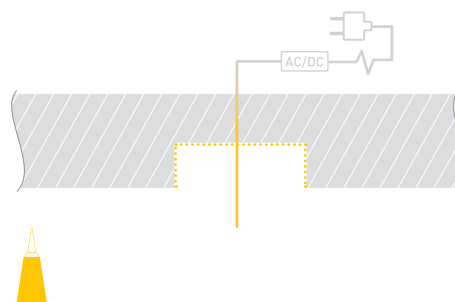

# РУКОВОДСТВО ПО МОНТАЖУ ПРОФИЛЯ

Необходимые компоненты

Ⓘ Профиль

ⓓ Заглушка

Ⓜ Экран

ⓓ Светодиодная лента

- 1** / Установите светодиодную ленту ⓓ в профиль Ⓘ, затем установите экран Ⓜ и заглушки ⓓ.

- 2** / Подготовьте паз для установки, выведите кабель от блока питания для светодиодной ленты. Нанесите в паз слой клея.

- 3** / Соедините кабели питания светодиодной ленты ⓓ.

- 4** / Установите профиль Ⓘ в подготовленный паз. При необходимости удалите излишки клея.