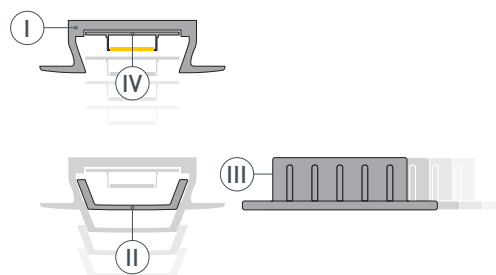

# РУКОВОДСТВО ПО МОНТАЖУ ПРОФИЛЯ

Необходимые компоненты

Ⓘ Профиль

ⓓ Заглушка

Ⓜ Экран

ⓓ Светодиодная лента

- 1** / Установите светодиодную ленту ⓓ в профиль Ⓘ, затем установите экран Ⓜ и заглушки ⓓ.

- 2** / Подготовьте паз для установки, выведите кабель от блока питания для светодиодной ленты. Нанесите в паз слой клея.

- 3** / Соедините кабели питания светодиодной ленты ⓓ.

- 4** / Установите профиль Ⓘ в подготовленный паз. При необходимости удалите излишки клея.