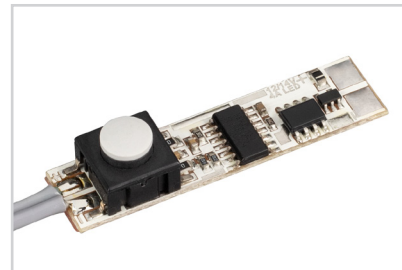

Заглушка

**014368**  
Для MIC-F глухая

Лента

**013287**  
Адгезивная 9 мм для профилей

## СОПУТСТВУЮЩИЕ ТОВАРЫ И АКСЕССУАРЫ

Приобретаются отдельно

Микровыключатель

**017216**  
SENS-4A

Микровыключатель

**017219**  
SENS-4A (провод 1.5м)

Микровыключатель

**013210**  
12V для PDS с проводом 1.5м