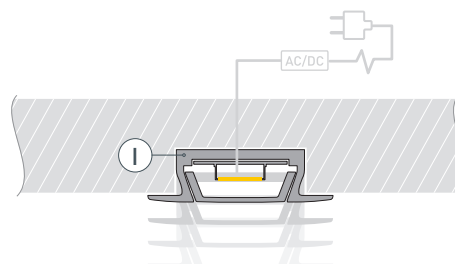

# РУКОВОДСТВО ПО МОНТАЖУ ПРОФИЛЯ

Необходимые компоненты

Ⓘ Профиль

ⓓ Заглушка

Ⓜ Экран

ⓓ Светодиодная лента

- 1** / Установите светодиодную ленту ⓓ в профиль Ⓘ, затем установите экран Ⓜ и заглушки ⓓ.

- 2** / Подготовьте паз для установки, выведите кабель от блока питания для светодиодной ленты. Нанесите в паз слой клея.

- 3** / Соедините кабели питания светодиодной ленты ⓓ.

- 4** / Установите профиль Ⓘ в подготовленный паз. При необходимости удалите излишки клея.