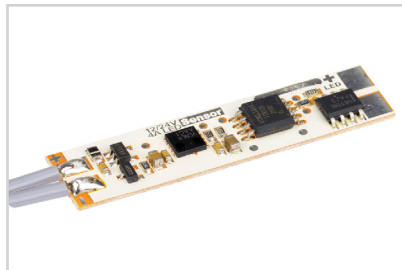

017219
SENS-4A (провод 1.5м)

Микровыключатель